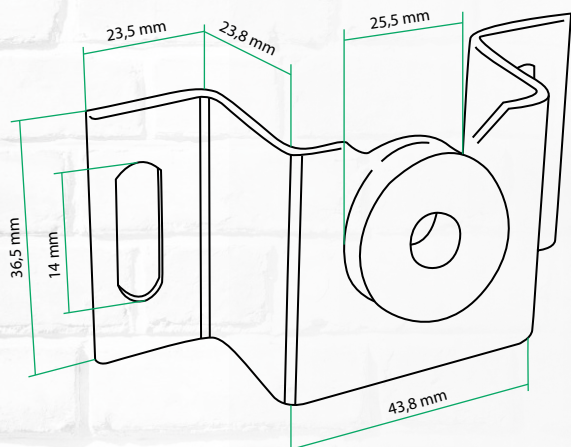

SUPORTE FIXO UNIVERSAL

• Parafusos e Buchas inclusos