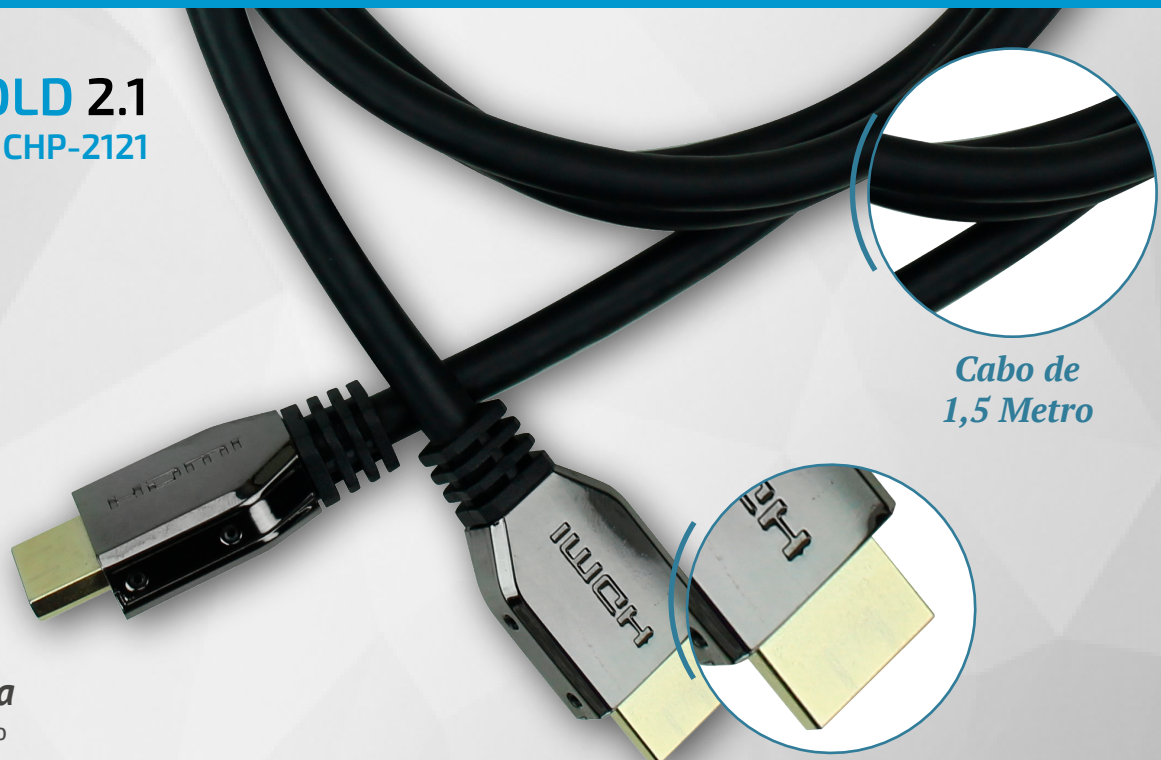

CHP-2121

Qualidade Garantida

Qualidade e durabilidade estão presentes nos produtos PIX

Cabo de 1,5 Metro

Pontas Gold

HDMI: COMPARE AS VERSÕES

Funcionalidades	1.4	2.0	2.1
Full HD Blu-ray e HD DVD	✓	✓	✓
CEC	✓	✓	✓
DVD Áudio	✓	✓	✓
Super Áudio CD (DSD)	✓	✓	✓
Auto lip-sync	✓	✓	✓
Dolby TrueHD/DTS-HD	✓	✓	✓
CEC estendido	✓	✓	✓
Video 3D	✓	✓	✓
Canal de ethernet 100 Mbit/s	✓	✓	✓
ARC	✓	✓	✓
4 canais de áudio	✓	✓	✓
2 canais de vídeo	x	✓	✓
HDR HLG	x	✓	✓
HDR estático	x	✓	✓
HDR dinâmico	x	x	✓
eARC	x	x	✓
VRR	x	x	✓
QMS	x	x	✓
QFT	x	x	✓
ALLM	x	x	✓
DSC	x	x	✓