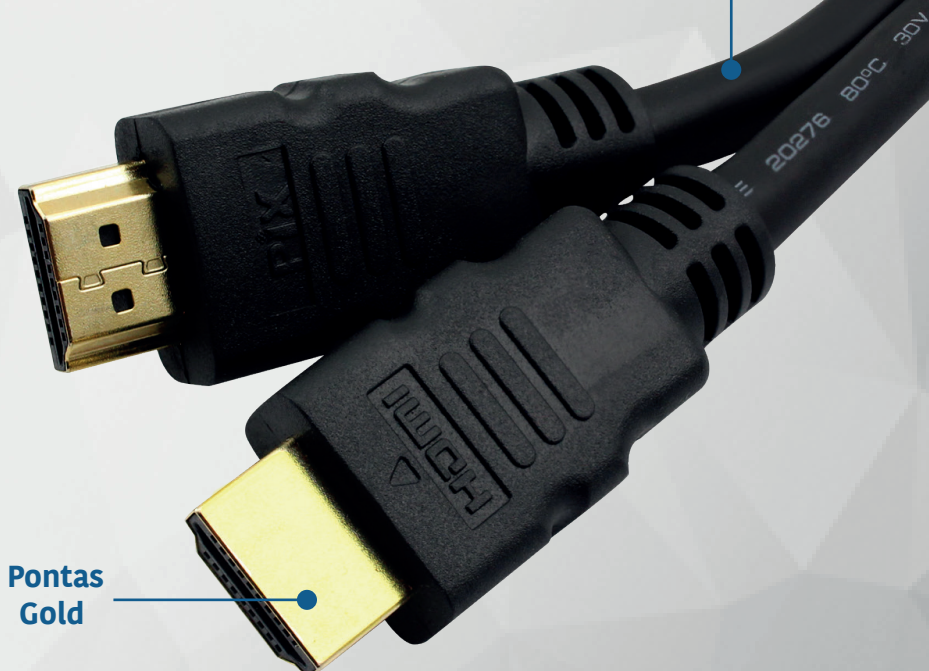

Qualidade Garantida

Qualidade e durabilidade estão presentes nos produtos PIX

Cabo de 1,5m