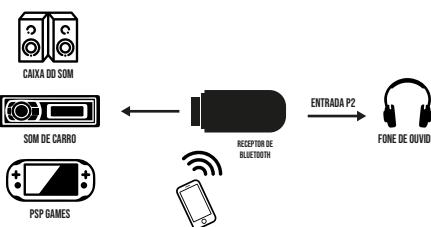

Bluetooth Receptor de Música

- Ideal para uso com som automotivo
- Entrada Auxiliar P2
- Compatível com Smartphones Android e iOS, PCs com Bluetooth.