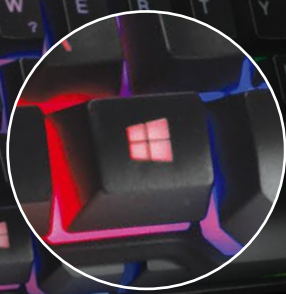

## Combo Gamer Nemesis START

Detalhes que fazem a diferença na hora do jogo.

**Qualidade Garantida**  
Qualidade e durabilidade estão presentes nos produtos 5+ Nemesis.

Teclas Multimídia

1200 DPI

Efeito Pulsar

Bloqueio da tecla  
**Windows**  
(FN+WIN)

- 3 opções de iluminação
- Ajuste de intensidade da iluminação