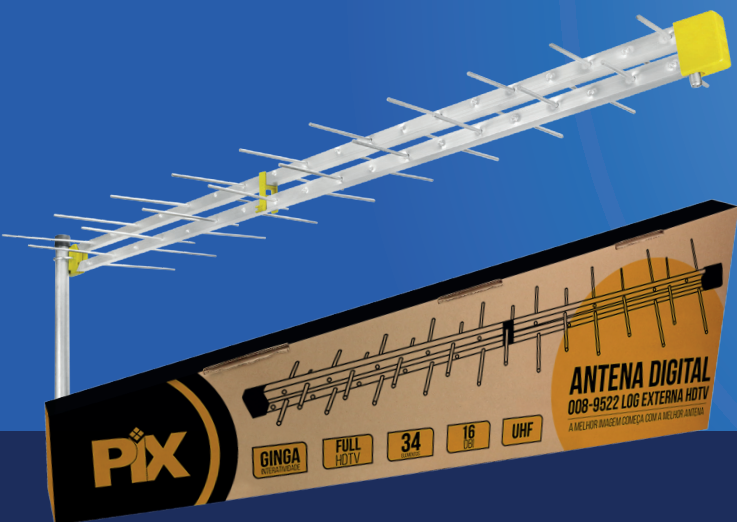

PIX

Antena Digital HDTV log

Antena HDTV Log 34 elementos

Cód.: 008-9522

Antena especialmente desenvolvida para recepção de sinal digital.

UHF
HDTV

34
ELEMENTOS

16
DBI

Especificações Técnicas:

Frequência de recepção: 470~890 MHz

Canal: 14-83

Impedância: 75Ω

Números de elementos: 34

Ganho: 16 DBI

Dimensões & Peso

Emb. Individual: 6x102x38CM (PxLxA)

Caixa Mãe: 24 Peças

Informações Fiscais

Classificação Fiscal (NCM): 85291019

Garantia

1 ano

34
ELEMENTOS

Melhor recepção de Sinal digital

Ideal para locais onde a antena Interna não é suficiente. Os 16 elementos garantem uma recepção mais eficiente do sinal digital

Presilha central com passa fio:

Mais segurança e resistência com a presilha e mais organização com o exclusivo passa fio.