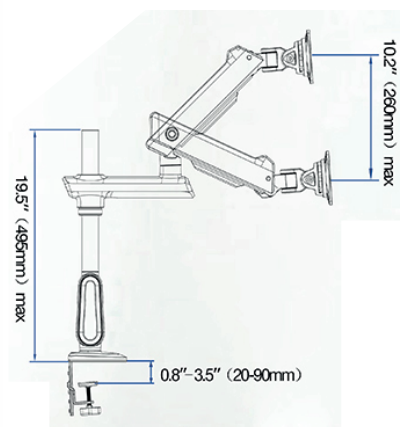

## ESPECIFICAÇÕES TÉCNICAS

Para monitores de: 27" - 50"

Capacidade: 2-18Kg

Vesa: 75x75 - 100x100mm

Movimento vertical: 250mm

Rotação: 360°

Ângulos de inclinação: ±50°

## DIMENSÕES & PESO

Unidade: 15,1 x 24,1 x 47,3 cm (AxLxE)

Peso: 6,900Kg

## QUANTIDADE

Unidade: 1 peça

SUPOORTE GAMER

ARTICULADO PARA MONITOR

CINZA

ÂNGULO DE INCLINAÇÃO  
+50°

ÂNGULOS DE ROTAÇÃO  
±90

ROTAÇÃO 360°

VESA  
75x75 - 100x100MM

COMPATÍVEL COM  
MONITOR 27" -50"

DISTÂNCIA DE  
ELEVACÃO VERTICAL  
9.8" (250 MM)

CAPACIDADE DE  
2 A 18KG

1 Ano de  
Garantia

Código: NB-V8