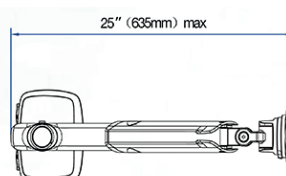

## ESPECIFICAÇÕES TÉCNICAS

Para monitores de: 27" - 50"

Capacidade: 2-18Kg

Vesa: 75x75 - 100x100mm

Movimento vertical: 250mm

Rotação: 360°

Ângulos de inclinação: ±50°

## DIMENSÕES & PESO

Unidade: 15,1 x 24,1 x 47,3 cm (AxLxE)

Peso: 6,900Kg

## QUANTIDADE

Unidade: 1 peça

SUPOORTE GAMER

ARTICULADO PARA MONITOR

CINZA

ÂNGULO DE INCLINAÇÃO  
+50°

ÂNGULOS DE ROTAÇÃO  
±90

ROTAÇÃO 360°

VESA  
75x75 - 100x100MM

COMPATÍVEL COM  
MONITOR 27" -50"

DISTÂNCIA DE  
ELEVACÃO VERTICAL  
9.8" (250 MM)

CAPACIDADE DE  
2 A 18KG

1 Ano de  
Garantia

Código: NB-V8