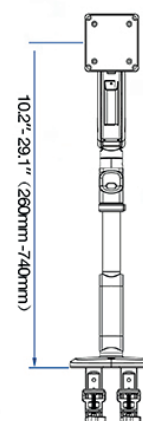

## ESPECIFICAÇÕES TÉCNICAS

Para monitores de: 27" - 50"

Capacidade: 2-18Kg

Vesa: 75x75 - 100x100mm

Movimento vertical: 250mm

Rotação: 360°

Ângulos de inclinação: ±50°

## DIMENSÕES & PESO

Unidade: 15,1 x 24,1 x 47,3 cm (AxLxE)

Peso: 6,900Kg

## QUANTIDADE

Unidade: 1 peça

SUPOORTE GAMER

ARTICULADO PARA MONITOR

CINZA

ÂNGULO DE INCLINAÇÃO  
+50°

ÂNGULOS DE ROTAÇÃO  
±90

ROTAÇÃO 360°

VESA  
75x75 - 100x100MM

COMPATÍVEL COM  
MONITOR 27" -50"

DISTÂNCIA DE  
ELEVACÃO VERTICAL  
9.8" (250 MM)

CAPACIDADE DE  
2 A 18KG

1 Ano de  
Garantia

Código: NB-V8