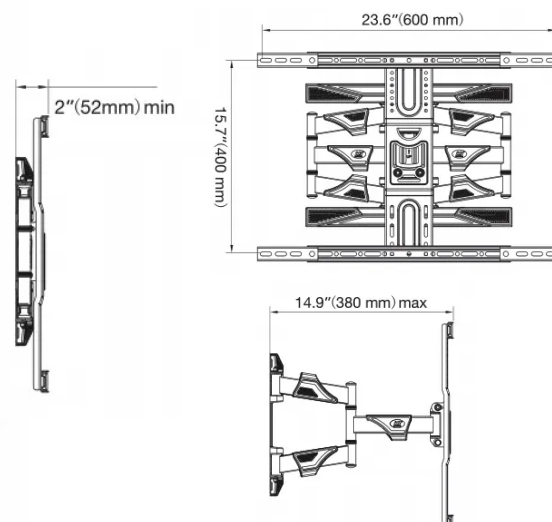

Código: NB-P6