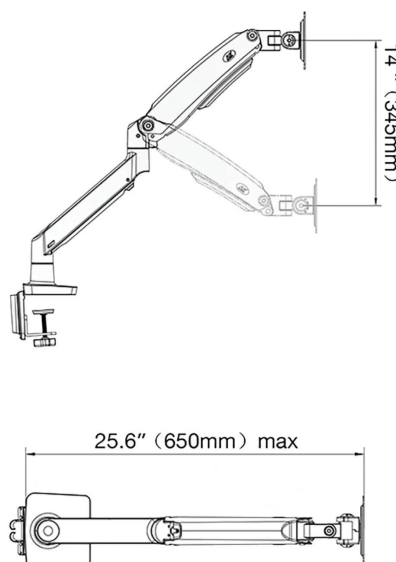

ESPECIFICAÇÕES TÉCNICAS

Adapta-se à maioria dos monitores de 22 a 35 polegadas

Suporta carga de 2 a 12kg

Compatível com VESA 75x75, 100x100

Distância de elevação vertical 13,6" (345mm)

Rotação 360° Giro ±90°

Ângulo de inclinação +85° a -30°

Extensão vertical máxima 47" (1200mm)

DIMENSÕES & PESO

Unidade: 13 x 22 x 44 cm (AxLxE)

Peso: 4,700Kg

Caixa: 53 x 23 x 45 cm (AxLxP)

Peso: 20,500Kg

INFORMAÇÕES FISCAIS

Classificação Fiscal (NCM): 76169900

CÓD. DE BARRAS

Unidade: 6943223112171

Caixa Mãe: 6943223112188

QUANTIDADE

Unidade: 1 peça

Caixa Mãe: 4 peças

SUPORE PARA MONITOR
AJUSTÁVEL TELAS DE 22" A 35"

COMPATÍVEL COM VESA
75X75 A 100X100MM

COM PISTÃO À GÁS

COMPATÍVEL COM
TELAS 22" A 35"

VESA 75x75 E
100x100MM

kg CAPACIDADE DE 12KG

Código: NB-G70