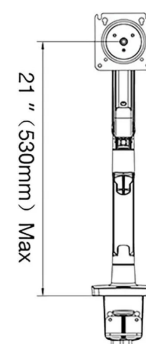

Código: NB-G70