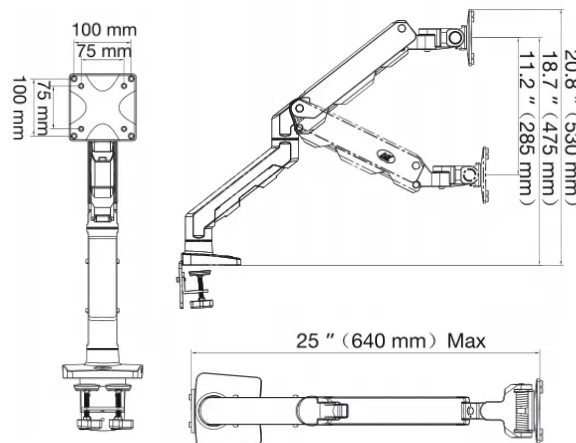

ESPECIFICAÇÕES TÉCNICAS

Faixa de carga: 5-16 kg

Ângulos de rotação da tela: $\pm 90^\circ$

Rotação: 360°

Ângulos de inclinação: $+15^\circ$ a -60°

Distância vertical: 285mm

Extensão vertical máxima: 630mm

Inclui cabo USB estendido

Instalação na borda da mesa

DIMENSÕES & PESO

Unidade: 11 x 28,5 x 44,5 cm (AxLxE)

Peso: 6,600Kg

Caixa: 12 x 29,200 x 45,5cm (AxLxP)

Peso: 6,600Kg

INFORMAÇÕES FISCAIS

Classificação Fiscal (NCM): 76169900

CÓD. DE BARRAS

Unidade: 6943223112010

Caixa Mãe: 6943223112034

QUANTIDADE

Unidade: 1 peça

Caixa Mãe: 2 peças

COMPATÍVEL COM A MAIORIA
DOS MONITORES 27" A 45"

COMPATÍVEL COM VESA
75X75 A 100X100MM

COM BRAÇO MECÂNICO

ÂNGULO DE INCLINAÇÃO
 $+15^\circ$ A -60°

ÂNGULOS DE GIRO
 ± 90

ROTAÇÃO 360°

VESA
75x75 - 100x100MM

COMPATÍVEL COM
MONITORES 27" - 45"

DISTÂNCIA DE
ELEVACÃO VERTICAL
11.2" (285 MM)

CAPACIDADE DE
5 A 16KG