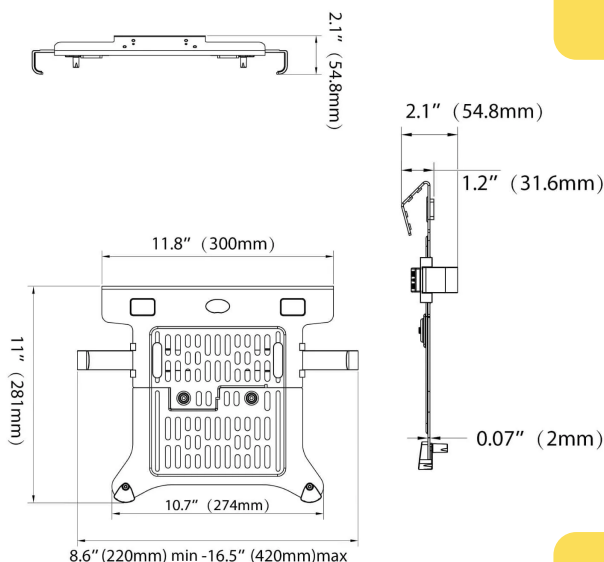

QUANTIDADE

Unidade: 1 peça

Caixa Mãe: 0 peças