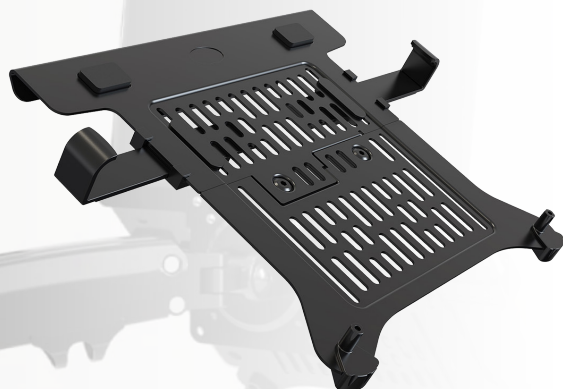

QUANTIDADE

Unidade: 1 peça

Caixa Mãe: 0 peças