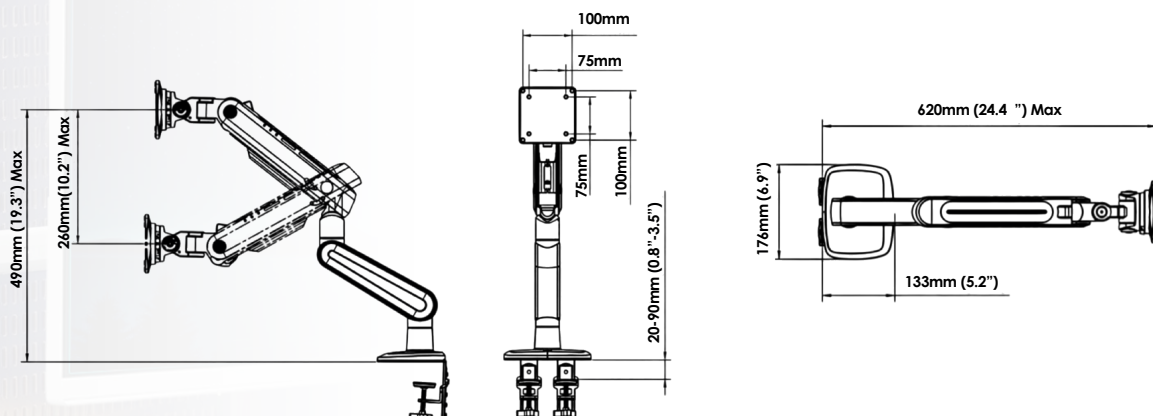

ESPECIFICAÇÕES TÉCNICAS

Compatibilidade : Monitores de 32" a 60"
Capacidade de Carga : 2 kg a 20 kg
Fixação : Sistema VESA (75x75mm e 100x100mm)
Elevação Vertical : 260mm (10.2")
Rotação : 360°
Inclinação : ±50°
Ângulo de rotação : ±90°

DIMENSÕES & PESO

Unidade: 43,7 x 40,6 x 15,6 cm (AxLxP)
Peso: 6,920Kg

CÓD. DE BARRAS

Unidade: 6943223116896

INFORMAÇÕES FISCAIS

Classificação Fiscal (NCM): 76169900

QUANTIDADE

Unidade: 1 peça

SUPOORTE GAMER

ARTICULADO PARA MONITOR

PRETO

ÂNGULO DE INCLINAÇÃO
±50°

ROTAÇÃO 360°

ÂNGULO DE ROTAÇÃO
±90°

VESA
75x75 - 100x100MM

COMPATÍVEL COM
MONITOR 32" - 60"

DISTÂNCIA DE
ELEVAÇÃO VERTICAL
10.2" (260 MM)

kg
CAPACIDADE DE
2 A 20KG

1 Ano de
Garantia

Código: NB-F6