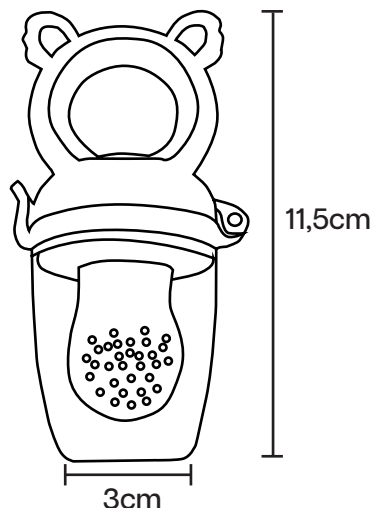

## DIMENSÕES & PESO

Unidade: 18 x 12 x 4,5 cm (AxLxE)

Peso: 0,050Kg

Caixa: 37 x 24,5 x 40,5 cm (AxLxE)

Pesp: 3,300Kg

## QUANTIDADE

Unidade: 1 peça

Caixa mãe:

**mixtou**

TAMPA PROTETORA

SILICONE MACIO

ATÓXICO

LIVRE DE BPA

DESIGN ANATÔMICO

**1**

ANO DE GARANTIA

Tampa Protetora

Silicone Macio

Atóxico

Código: 093-0125