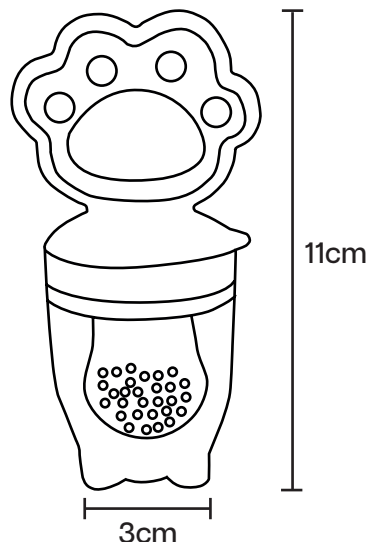

1

ANO DE GARANTIA

ESPECIFICAÇÕES TÉCNICAS

- Feito em silicone macio
- Design anatômico
- Possui tampa protetora para transporte e conservação

DIMENSÕES & PESO

Unidade: 14,8 x 18,8 x 4,5 cm (AxLxE)

Peso: 0,080Kg

Caixa: 30 x 30 x 50 cm (AxLxE)

Pesp: 5,500Kg

CÓD. DE BARRAS

Unidade: 7899744095020

Caixa mãe: 0000000000000

INFORMAÇÕES FISCAIS

Classificação Fiscal (NCM): 39241000

QUANTIDADE

Unidade: 1 peça

Caixa mãe:

Tampa Protetora

Silicone Macio

Atóxico

Código: 093-0122