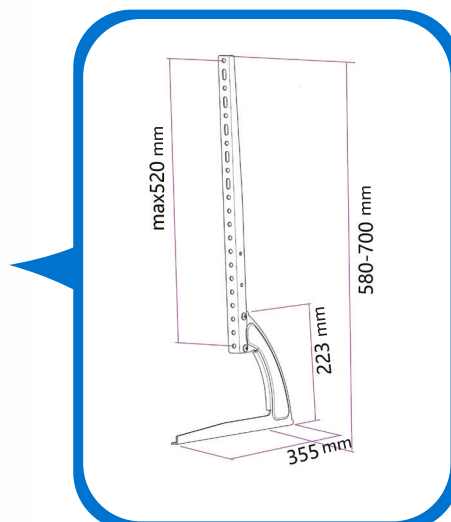

### ESPECIFICAÇÕES TÉCNICAS

- Modelo: PX-55B
- Suporta até 30Kg
- Feito em aço para maior resistência
- Acompanha kit de instalação

### DIMENSÕES & PESO

Unidade: 3,5 x 58 x 24,5 cm (AxLxE)  
Peso: 1,570Kg  
Caixa Mãe: 25,8 x 36,8 x 59,9 cm (AxLxE)  
Peso: 5,500Kg

# PIX

COMPATÍVEL COM VESA  
75 X 75 ATÉ 600 X 400

FEITO EM AÇO  
MAIOR RESISTÊNCIA

kg CAPACIDADE 30Kg

PADRÃO VESA

KIT COMPLETO DE  
PARAFUSOS E CHAVES  
(ALLEN)

**5** Anos de  
Garantia

Código: 079-0106