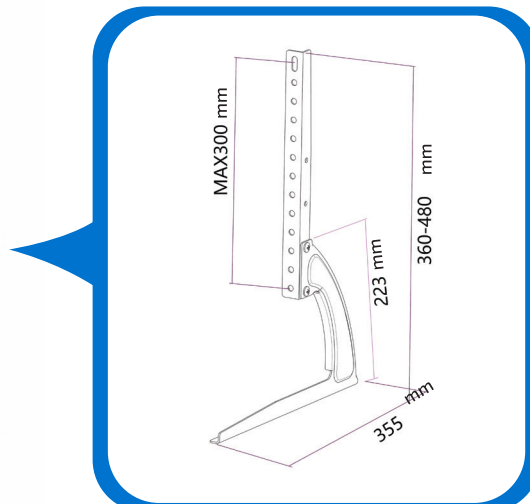

Código: 079-0105