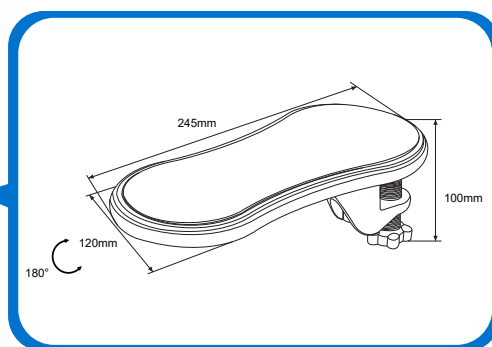

Código: 079-0096