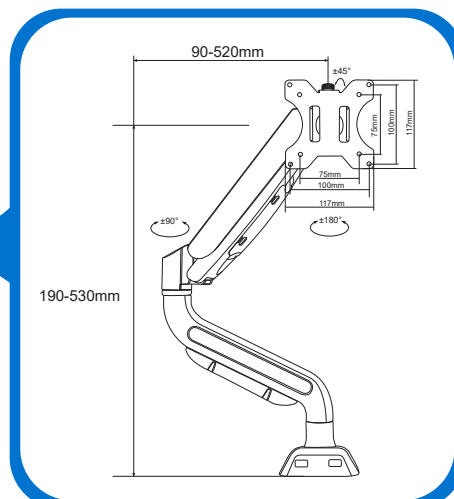

SUPOORTE MONITOR PISTÃO A GÁS (1 MONITOR) - MORSA - 10" A 35"

Maximize sua produtividade e conforto com o suporte multiarticulado de mesa da PIX, projetado para monitores de 10 a 35 polegadas. Equipado com um pistão a gás, oferece ajustes suaves e precisos, proporcionando o máximo de conforto e eficiência no seu ambiente de trabalho. PIX: Áudio, Vídeo e Você!

ESPECIFICAÇÕES TÉCNICAS

- Modelo: PX-F80M
- Capacidade: 9Kg
- Compatibilidade VESA: 75x75 - 400x400
- Inclinação: 90°
- Articulação: 360°
- Inclui kit completo de instalação

DIMENSÕES & PESO

Unidade: 11,5 x 42,5 x 10,5 cm (AxLxE)
Peso: 2,560Kg
Caixa Mãe: 14,5 x 43,8 x 59,2 cm (AxLxE)
Peso: 14,500Kg

PISTÃO A GÁS

CAPACIDADE 9Kg

ARTICULAÇÃO 360°

INCLINAÇÃO 90°

PADRÃO VESA

KIT COMPLETO DE
PARAFUSOS E CHAVES
(ALLEN)

5 Anos de
Garantia

Código: 079-0088