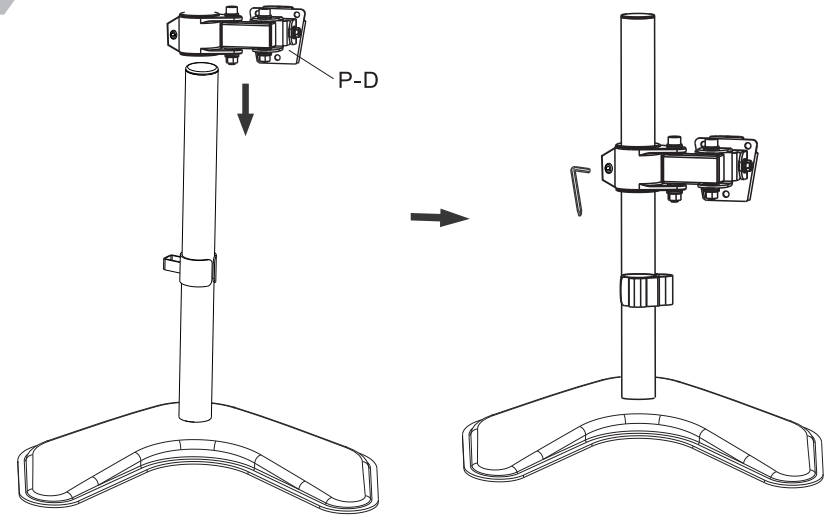

MANUTENÇÃO: Certifique-se que o suporte seja seguro e protegido para o uso em intervalos regulares (pelo menos a cada três meses).

MOD.: PX-DTME32S1

1

2

3

4