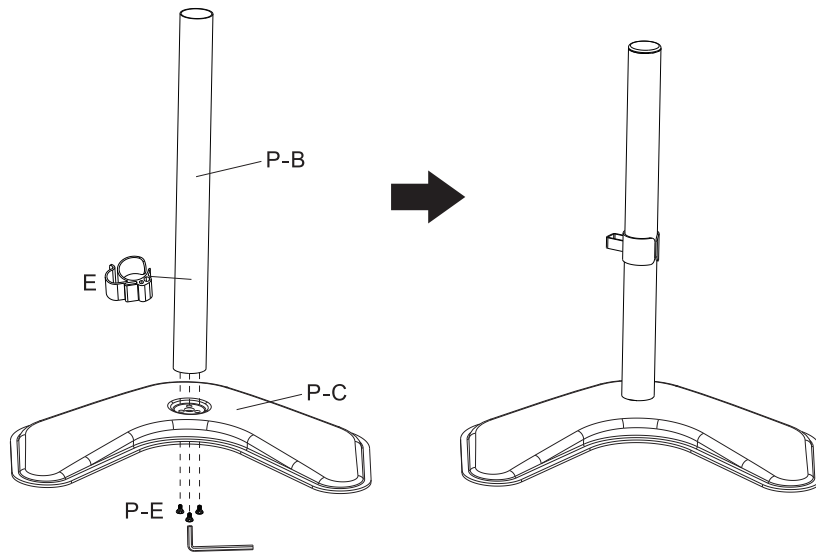

MANUTENÇÃO: Certifique-se que o suporte seja seguro e protegido para o uso em intervalos regulares (pelo menos a cada três meses).

MOD.: PX-DTME32S1

1

2

3

4