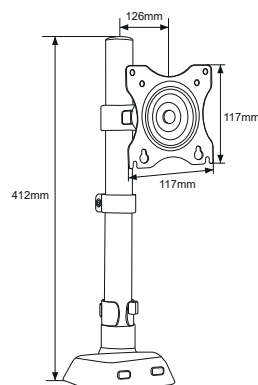

ESPECIFICAÇÕES TÉCNICAS

Modelo: PX-DME32S1

Capacidade: 9Kg

Compatibilidade VESA: 75x75 - 100x100

Inclinação: 75°

Articulação: 180°

Rotação: 360°

DIMENSÕES & PESO

Unidade: 9,5 x 12 x 42 cm (AxLxE)

Peso: 1,660Kg

Caixa Mãe: 25,5 x 43 x 47 cm (AxLxE)

Peso: 16,000Kg

INFORMAÇÕES FISCAIS

Classificação Fiscal (NCM): 73269090

CÓD. DE BARRAS

Unidade: 7899744092838

Caixa Mãe: 17899744092835

QUANTIDADE

Unidade: 1 peça

Caixa Mãe: 10 peças

PIX

PARA MONITORES LED/LCD

FEITO EM AÇO CARBONO:
MAIS RESISTENTE E DURÁVEL

COMPATÍVEL COM VESA
75 X 75 ATÉ 100 X 100

CAPACIDADE 9Kg

PADRÃO VESA

INCLINAÇÃO

ARTICULAÇÃO

ROTAÇÃO

5

Anos de
Garantia

Código: 079-0073