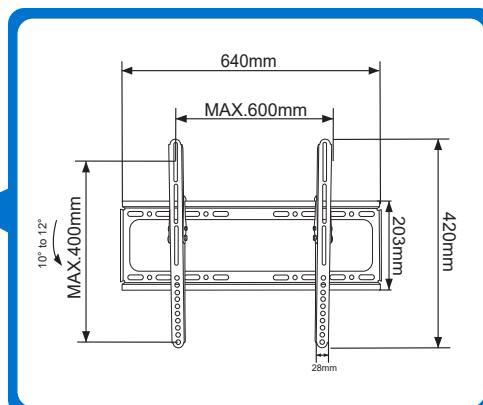

Código: 079-0068