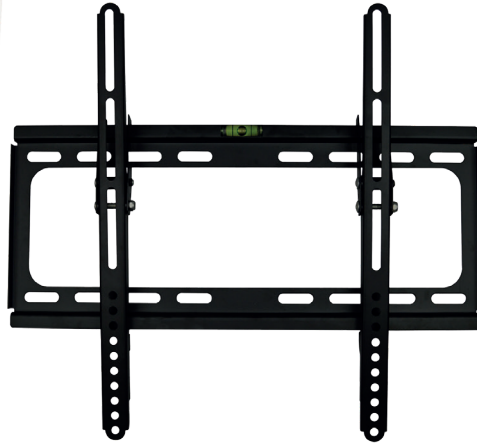

SUPOORTE TV TRILHO INCLINÁVEL 26" A 65" - PX-FT40

Quando precisamos otimizar o espaço dos ambientes, ter um suporte de TV confiável é fundamental. O suporte fixo trilho inclinável da PIX é de fácil instalação, com capacidade para até 35kg, compatível com padrão VESA de 75 x 75 até 400 x 400 e é feito em aço carbono, mais durabilidade e resistência.

PIX, áudio, vídeo e você.

ESPECIFICAÇÕES TÉCNICAS

Modelo: PX-FT40

Capacidade: 35Kg

Compatibilidade VESA: 75x75 - 400x400

Inclinação: 22°

DIMENSÕES & PESO

Unidade: 3,5 x 21 x 49 cm (AxLxE)

Peso: 1,120Kg

Caixa Mãe: 22 x 37 x 50 cm (AxLxE)

Peso: 16,000Kg

INFORMAÇÕES FISCAIS

Classificação Fiscal (NCM): 73269090

CÓD. DE BARRAS

Unidade: 7899744090889

Caixa Mãe: 17899744090886

QUANTIDADE

Unidade: 1 peça

Caixa Mãe: 10 peças

FÁCIL INSTALAÇÃO:
FAÇA VOCÊ MESMO

FEITO EM AÇO CARBONO:
MAIS RESISTENTE E DURÁVEL

COMPATÍVEL COM VESA
75 X 75 ATÉ 400 X 400

CAPACIDADE 35Kg

PADRÃO VESA