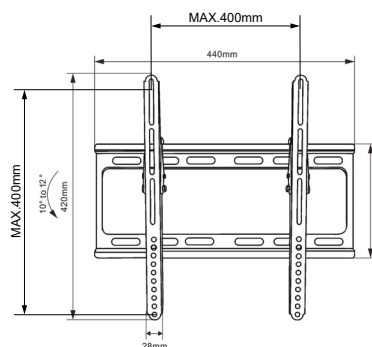

Código: 079-0067