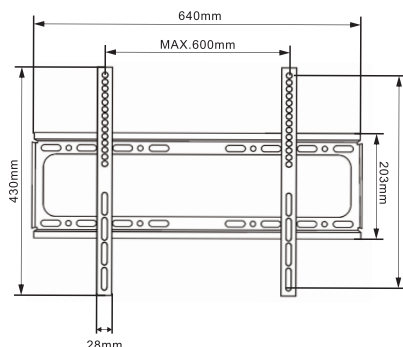

QUANTIDADE

Unidade: 1 peça

Caixa Mãe: 10 peças