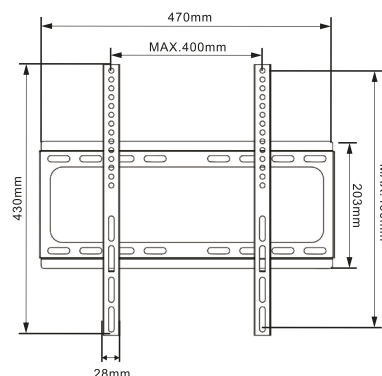

QUANTIDADE

Unidade: 1 peça

Caixa Mãe: 10 peças