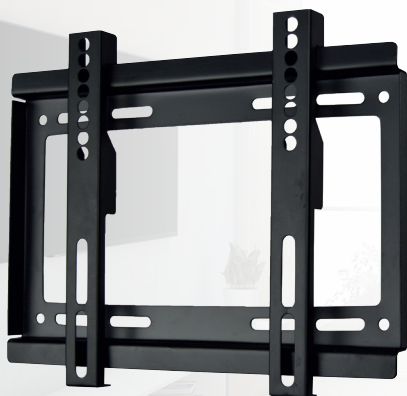

QUANTIDADE

Unidade: 1 peça

Caixa Mãe: 20 peças