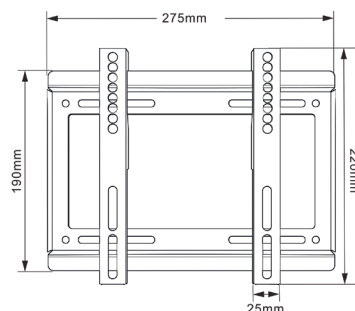

QUANTIDADE

Unidade: 1 peça

Caixa Mãe: 20 peças