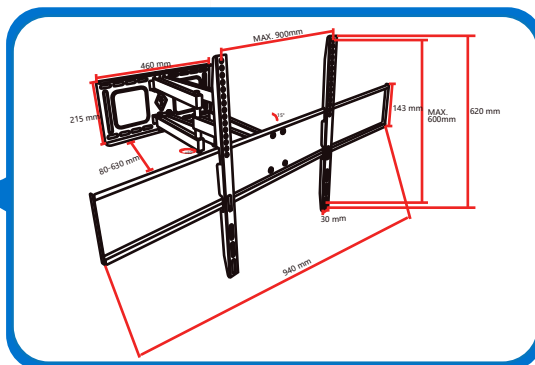

SUPOORTE TV TRI-ARTICULADO - 42" A 100" - PRETO

O suporte Tri-Articulado PX-40 da PIX é a solução ideal para otimização do espaço na instalação de TVs de grande porte. Com capacidade para telas de 42 até 100 polegadas e suportando até 55 Kg de peso, esse suporte robusto conta com placa de metal sem cortes, para maior resistência. Aproveite a liberdade de movimentos com articulação que permite movimentar até 180 graus para os lados e até 17 graus no movimento da tela para cima e para baixo. Fácil de instalar, já acompanha todos os parafusos e buchas necessários e chaves allen e de boca. Transforme seu ambiente com um suporte PIX. PIX, áudio, vídeo e você

ARTICULAÇÃO LIVRE: TOTALMENTE
AJUSTÁVEL PARA DIVERSOS
ÂNGULOS DE VISUALIZAÇÃO

ORGANIZADOR DE CABOS

18° Inclinação

Função
Padrão VESA

180° Articulação

55 Suporta até
55 quilos

5 Anos de
Garantia

SISTEMA SELF-LOCK:
COM ENCAIXE E TRAVA PARA
INSTALAR OU REMOVER A TV
DE MODO FÁCIL E RÁPIDO

PAINEL EM CHAPA
ÚNICA SEM RECORTES:
MAIS ROBUSTO E
RESISTENTE.

Código: 079-0059