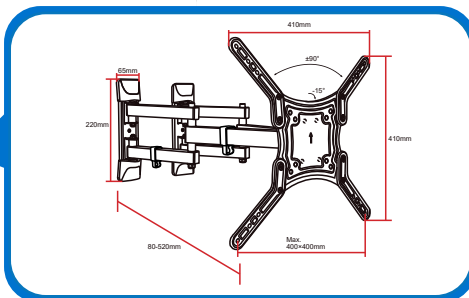

ESPECIFICAÇÕES TÉCNICAS

- Modelo: PX-39
- Suporte TV Multi-Articulado
- Suporta até 40 Kg

DIMENSÕES & PESO

Unidade: 24,5 x 60 x 9 cm (AxLxP)
Peso: 4,480Kg
Caixa: 25,5 x 36,6 x 62 cm (AxLxP)
Peso: 16,000Kg

INFORMAÇÕES FISCAIS

Classificação Fiscal (NCM): 73269090

CÓD. DE BARRAS

Unidade: 7899744089753
Caixa Mãe: 27899744089757

QUANTIDADE

Unidade: 1 peça
Caixa Mãe: 4 peças

OPÇÕES DE MONTAGEM

PAREDE

CANTO

COLUNA

COMPATÍVEL COM VESA
75 X 75 ATÉ 400 X 400

ARTICULAÇÃO LIVRE: TOTALMENTE
AJUSTÁVEL PARA DIVERSOS
ÂNGULOS DE VISUALIZAÇÃO

ORGANIZADOR DE CABOS

18° Inclinação

Função
Padrão VESA

180° Articulação

40 Suporta até
40 quilos

5 Anos de
Garantia

Código: 079-0058