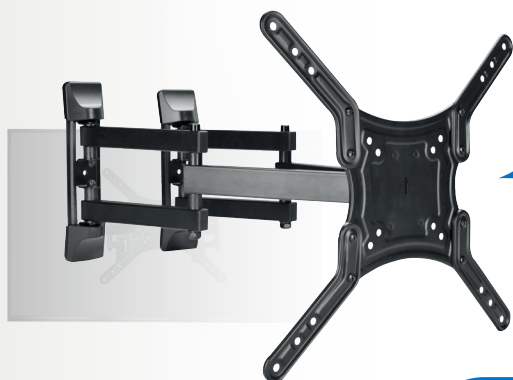

SUPORE TV MULTI-ARTICULADO - 26" A 63" (COLUNA) MONTADO

Maximize seu espaço e desfrute da melhor visualização com o suporte multiarticulado da PIX. Projetado para TVs de 26 a 63 polegadas, este suporte robusto e versátil permite um ajuste perfeito em qualquer ângulo, graças à sua capacidade multiarticulada. Montado com facilidade, ele oferece uma solução prática e segura para posicionar sua TV no local ideal da sua casa ou escritório. Com o PX-39, a qualidade e o conforto visual estão ao seu alcance.

ESPECIFICAÇÕES TÉCNICAS

- Modelo: PX-39
- Suporte TV Multi-Articulado
- Suporta até 40 Kg

DIMENSÕES & PESO

Unidade: 24,5 x 60 x 9 cm (AxLxP)
Peso: 4,480Kg
Caixa: 25,5 x 36,6 x 62 cm (AxLxP)
Peso: 16,000Kg

INFORMAÇÕES FISCAIS

Classificação Fiscal (NCM): 73269090

CÓD. DE BARRAS

Unidade: 7899744089753
Caixa Mãe: 27899744089757

QUANTIDADE

Unidade: 1 peça
Caixa Mãe: 4 peças

OPÇÕES DE MONTAGEM

PAREDE

CANTO

COLUNA

COMPATÍVEL COM VESA
75 X 75 ATÉ 400 X 400

ARTICULAÇÃO LIVRE: TOTALMENTE
AJUSTÁVEL PARA DIVERSOS
ÂNGULOS DE VISUALIZAÇÃO

ORGANIZADOR DE CABOS

18° Inclinação

Função
Padrão VESA

180° Articulação