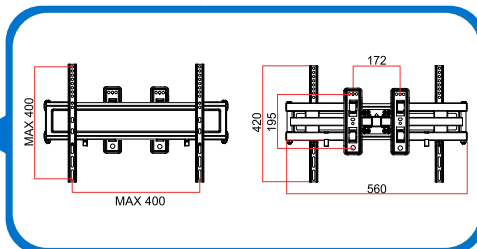

QUANTIDADE

Unidade: 1 peça
Caixa Mãe: 4 peças