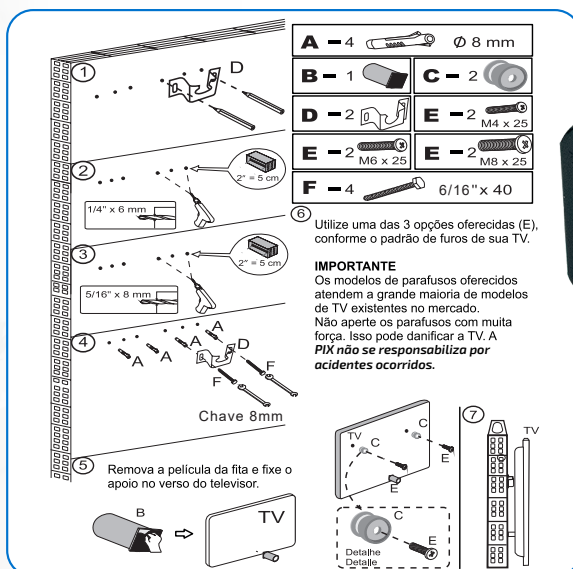

FÁCIL INSTALAÇÃO:
FAÇA VOCÊ MESMO

UNIVERSAL E DISCRETO

PARA TV E MONITOR

CAPACIDADE 80Kg

5

ANOS DE GARANTIA

ESPECIFICAÇÕES TÉCNICAS

- Modelo: PX-30
- Para TV's de 10" a 85"
- Fácil instalação

DIMENSÕES & PESO

Unidade: 18 x 11 x 2,2 cm (AxLxP)
 Peso: 0,134Kg
 Caixa: 22 x 28 x 44 cm (AxLxP)
 Peso: 8,400kg

INFORMAÇÕES FISCAIS

Classificação Fiscal (NCM): 73269090

CÓD. DE BARRAS

Unidade: 7899744086813
 Caixa Mãe: 17899744086810

QUANTIDADE

Unidade: 1 peça
 Caixa Mãe: 60 peças

10" - 85"

SUPOORTE FIXO UNIVERSAL COMPACTO

PARA TV E MONITOR

Código: 079-0028