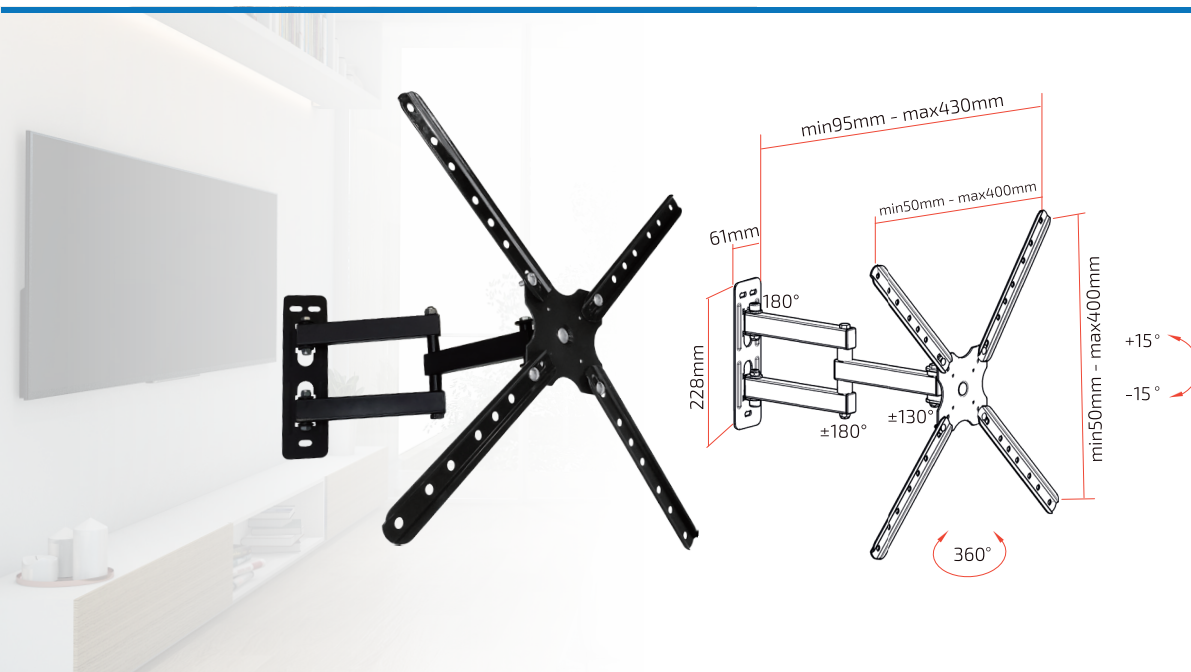

INCLUI OS PARAFUSOS:

(2) M4 x 16 (2) M6 x 20
(2) M8 x 25 (4) 1/4" x 40

Código: 079-0027