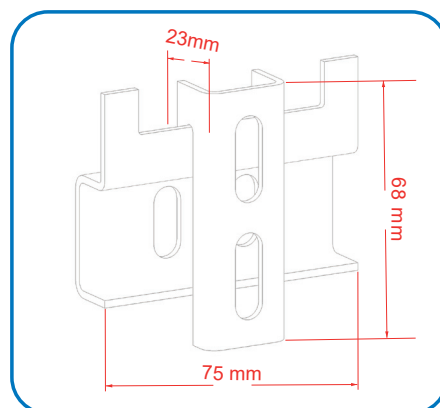

Código: 079-0023