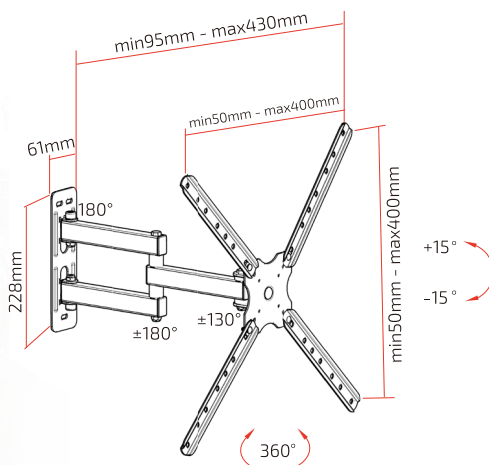

ESPECIFICAÇÕES TÉCNICAS

- Articulação: 180° grau
- Inclinação: 15° grau
- Rotação: 360° grau
- Distância da parede

Mínima: 9.5cm

Máxima: 43cm

- Para TV e Monitor
- Feito em aço carbono

DIMENSÕES & PESO

Unidade: 5,5 x 12,5 x 24,5 cm (AxLxP)

Peso: 1,900Kg

Caixa: 13,6 x 25 x 36 cm (AxLxP)

Peso: 11,800Kg

INFORMAÇÕES FISCAIS

Classificação Fiscal (NCM): 73269090

CÓD. DE BARRAS

Unidade: 7899744060462

Caixa Mãe: 17899744060469

QUANTIDADE

Unidade: 1 peça

Caixa Mãe: 6 peças

PIX

COMPATÍVEL COM VESA
50X50 ATÉ 400X400

ACOMPANHA NÍVEL BOLHA,
PARAFUSOS E BUCHAS

INCLUI PARAFUSOS M8X45
PARA TV SAMSUNG®

VESA Padrão
VESA