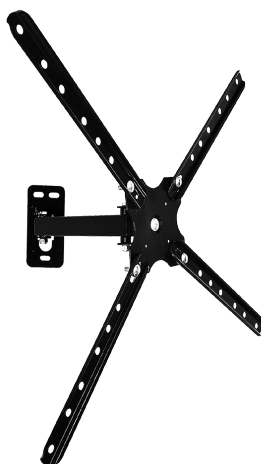

SUPORE BIARTICULADO TV LCD/LED 10" A 56" - PRETO

Otimizar espaço sem perder o melhor que seu aparelho de TV pode oferecer é fundamental na organização do seu ambiente. Seja na sala, no quarto ou, até mesmo, no escritório, o suporte bi-articulado PIX suporta TVs e monitores com até 30 kg, é compatível com TVs de 10" a 56", além de possuir rotação de 360°, inclinação de 15° e articulação de 130° proporcionando o melhor ângulo de visão em qualquer parte do ambiente.

ESPECIFICAÇÕES TÉCNICAS

- Articulação: 130° grau
- Inclinação: 15° grau
- Rotação: 360° grau
- Distância da parede

Mínima: 6.3cm

Máxima: 24cm

- Para TV e Monitor
- Feito em aço carbono

DIMENSÕES & PESO

Unidade: 5,5 x 12,5 x 24,5 cm (AxLxP)

QUANTIDADE

Unidade: 1 peça

Caixa Mãe: 6 peças

PIX

COMPATÍVEL COM VESA
50X50 ATÉ 400X400

ACOMPANHA NÍVEL BOLHA,
PARAFUSOS E BUCHAS

INCLUI PARAFUSOS M8X45
PARA TV SAMSUNG®

VESA Função
Padrão VESA

5 Anos de
Garantia

30 Suporta até
30 quilos

Código: 079-0014