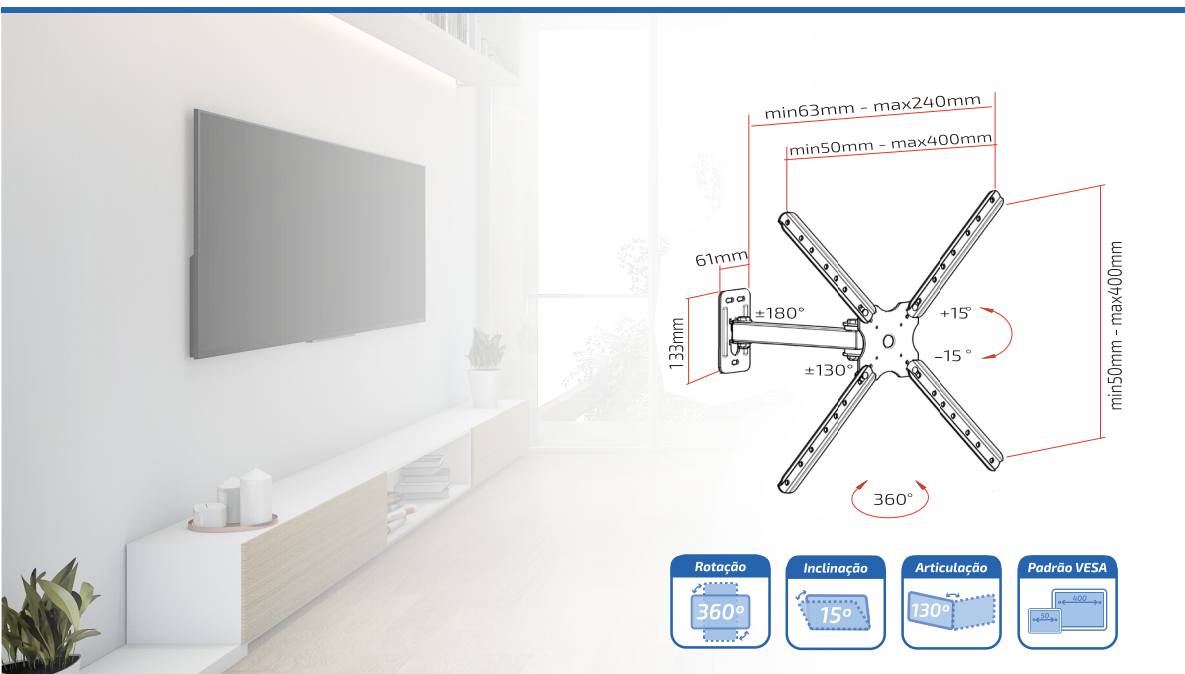

Código: 079-0014