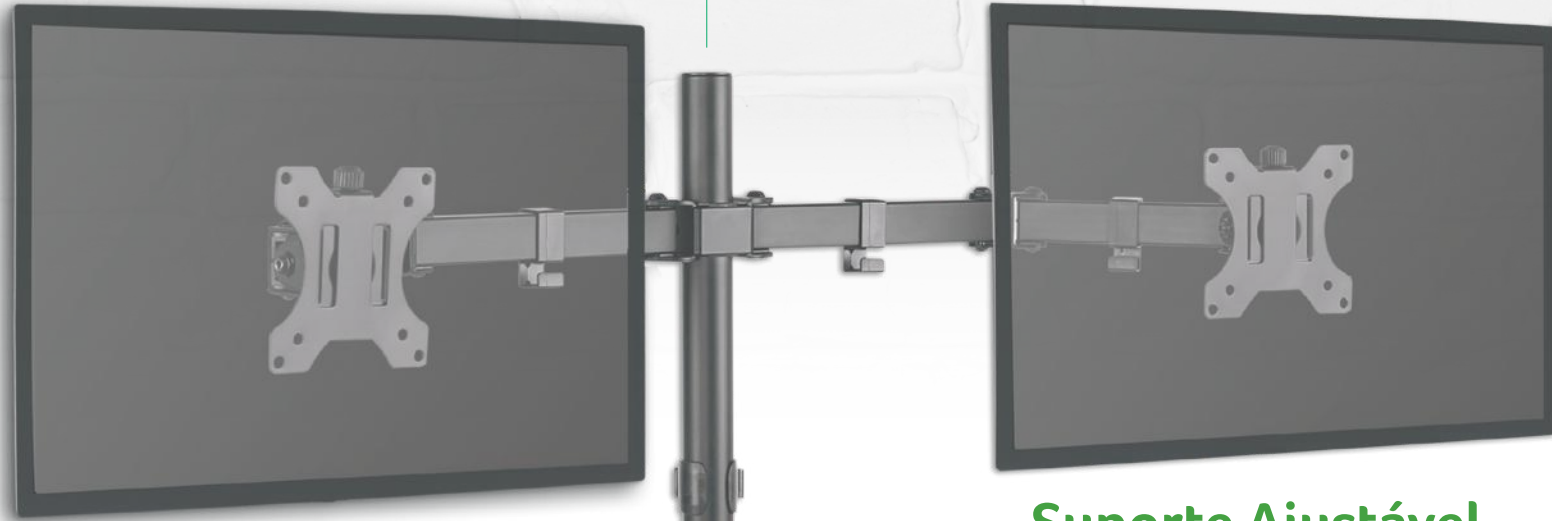

ARTICULAÇÃO LIVRE
máxima flexibilidade

ESPAÇO MÍNIMO ENTRE TELA E PAREDE

Suporte de aço para TVs QLed Samsung com organizador de cabos para mais praticidade. Espaçamento Super slim de 17-92mm com mecanismo de inclinação livre.

AJUSTE CONFORME SUAS NECESSIDADES

Suporte de mesa aço com organizador de cabos. Possui fácil instalação e ajuste de altura e rotação para posicionamento e visualização ideais.

Suporte Ajustável

PARA MONITOR 13" A 32" - PRETO

Cód.: 079-0010

ARTICULAÇÃO LIVRE

2 opções de montagem incluídas: fixação tipo morsa ou diretamente na mesa com furação.

* Parafusos e Buchas inclusos

MONTAGEM DE FÁCIL INSTALAÇÃO

443mm

Suporte Ajustável

PARA MONITOR 13" A 32" - PRETO

Cód.: 079-0011

Suporte de aço para monitores LCD/LED com placa VESA destacável, organizador de cabos e ajuste de altura e rotação.

2 opções de montagem incluídas: fixação tipo morsa ou diretamente na mesa com furação.