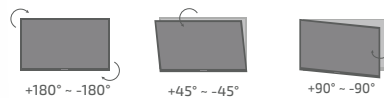

Suporte Ajustável

PARA MONITOR 13" A 32" - PRETO

Cód.: 079-0010