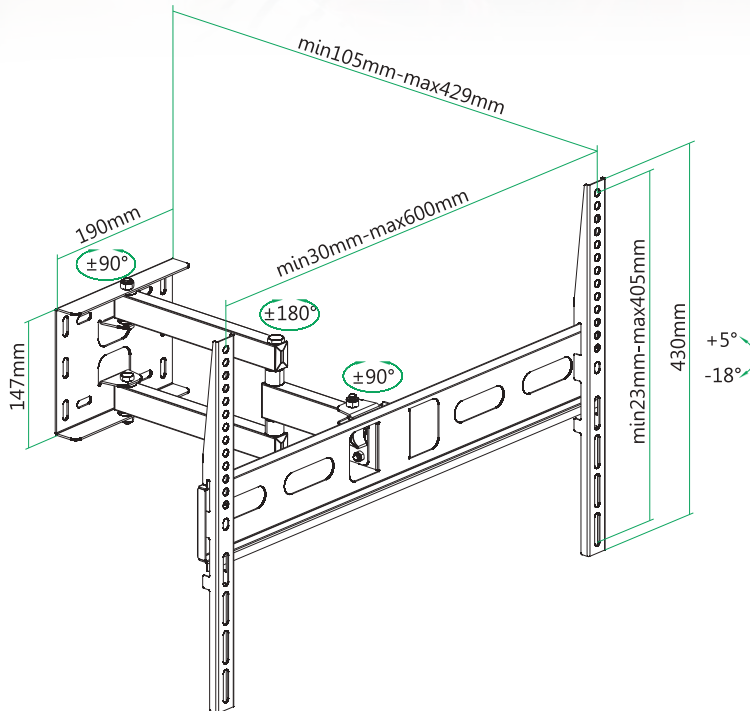

* Parafusos e Buchas inclusos

ARTICULAÇÃO LIVRE
máxima flexibilidade

+20° ~ -20°

+45° ~ -45°

SUA TV NO MELHOR ÂNGULO DE VISUALIZAÇÃO

Suporte de aço parede em aço para TVs e monitores com organizador de cabos e articulação ajustável para proporcionar um posicionamento perfeito.

TV LCD/LED 37" A 70" - Preto

Cód.: 079-0009

MÁXIMA FLEXIBILIDADE

Suporte de parede em aço com organizador de cabos e articulação dobrável e de fácil manuseio.

* Parafusos e Buchas inclusos

+5° ~ -18°

+90° ~ -90°

ARTICULAÇÃO LIVRE
máxima flexibilidade

Suporte Micro-GAP

P/ TV QLED SAMSUNG 49" A 65"

Cód.: 079-0013

+3° ~ -3°

17-92mm

Gerenciamento
de cabos

TV curva

ARTICULAÇÃO LIVRE
máxima flexibilidade

ESPAÇO MÍNIMO ENTRE TELA E PAREDE

Suporte de aço para TVs QLed Samsung com organizador de cabos para mais praticidade. Espaçamento Super slim de 17-92mm com mecanismo de inclinação livre.