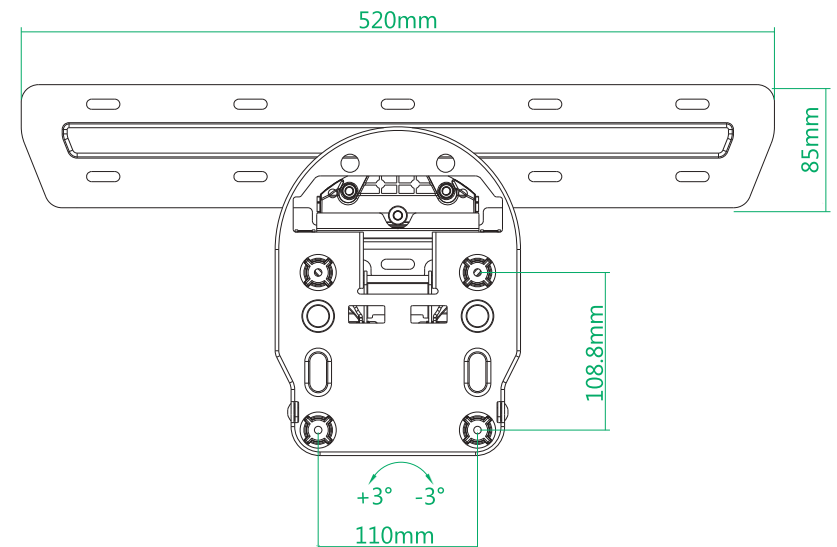

ARTICULAÇÃO LIVRE
máxima flexibilidade

ESPAÇO MÍNIMO ENTRE TELA E PAREDE

Suporte de aço para TVs QLed Samsung com organizador de cabos para mais praticidade. Espaçamento Super slim de 17-92mm com mecanismo de inclinação livre.

* Parafusos e Buchas inclusos

min17mm-max9

SUA TV COMO UM QUADRO NA PAREDE

Exclusivo para televisões com perfil Micro-Gap. Com espaço mínimo entre a tela e a parede para que sua tv fique como um quadro na sua sala.