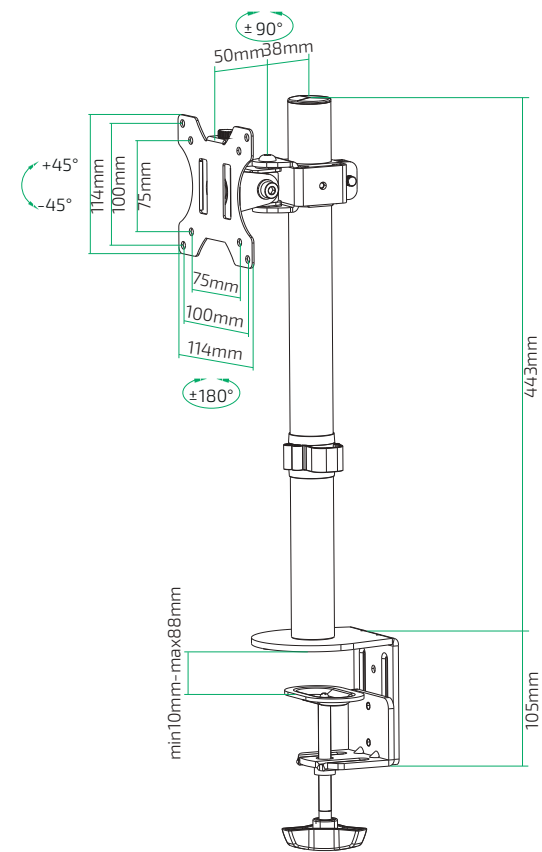

ARTICULAÇÃO LIVRE
máxima flexibilidade

ESPAÇO MÍNIMO ENTRE TELA E PAREDE

Suporte de aço para TVs QLed Samsung com organizador de cabos para mais praticidade. Espaçamento Super slim de 17-92mm com mecanismo de inclinação livre.

* Parafusos e Buchas inclusos

min17mm-max9

SUA TV COMO UM QUADRO NA PAREDE

Exclusivo para televisões com perfil Micro-Gap. Com espaço mínimo entre a tela e a parede para que sua tv fique como um quadro na sua sala.

AJUSTE CONFORME SUAS NECESSIDADES

Suporte de mesa aço com organizador de cabos. Possui fácil instalação e ajuste de altura e rotação para posicionamento e visualização ideais.

Suporte Ajustável

PARA MONITOR 13" A 32" - PRETO

Cód.: 079-0010

ARTICULAÇÃO LIVRE

2 opções de montagem incluídas: fixação tipo morsa ou diretamente na mesa com furação.

* Parafusos e Buchas inclusos

MONTAGEM DE FÁCIL INSTALAÇÃO

443mm

Suporte Ajustável

PARA MONITOR 13" A 32" - PRETO