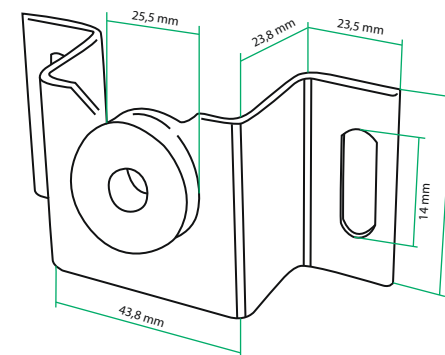

Suporte Fixo Universal

PX-01C

Cód.: 079-0004

SUA CASA MAIS ORGANIZADA

Suporte compatível com o padrão VESA, sustenta até 40kg e possui compatibilidade com TVs de 10 a 71 polegadas.

* Parafusos e Buchas inclusos

Suporte de aço com organizador de cabos. Possui articulação ajustável com diversos ângulos, nível embutido e indicação de direção para um posicionamento perfeito

* Parafusos e Buchas inclusos

+3° - -3°

+5° - -12°