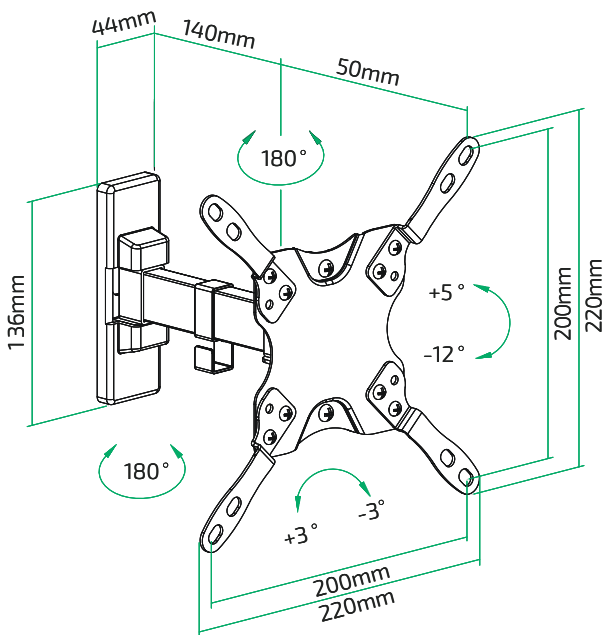

Suporte ajustável de aço com placa VESA destacável, nível embutido e indicação de direção para posicionamento perfeito.

* Parafusos e Buchas inclusos

ARTICULAÇÃO
LIVRE

HOME IS
WHERE
YOU ARE

MELHOR POSICIONAMENTO PARA SUAS TVs E MONITORES

Suporte de aço com organizador de cabos. Possui articulação ajustável com diversos ângulos, nível embutido e indicação de direção para um posicionamento perfeito

* Parafusos e Buchas inclusos

+3° - -3°

+5° - -12°

* Parafusos e Buchas inclusos

ARTICULAÇÃO LIVRE
máxima flexibilidade

+20° ~ -20°

+45° ~ -45°

SUA TV NO MELHOR ÂNGULO DE VISUALIZAÇÃO

Suporte de aço parede em aço para TVs e monitores com organizador de cabos e articulação ajustável para proporcionar um posicionamento perfeito.