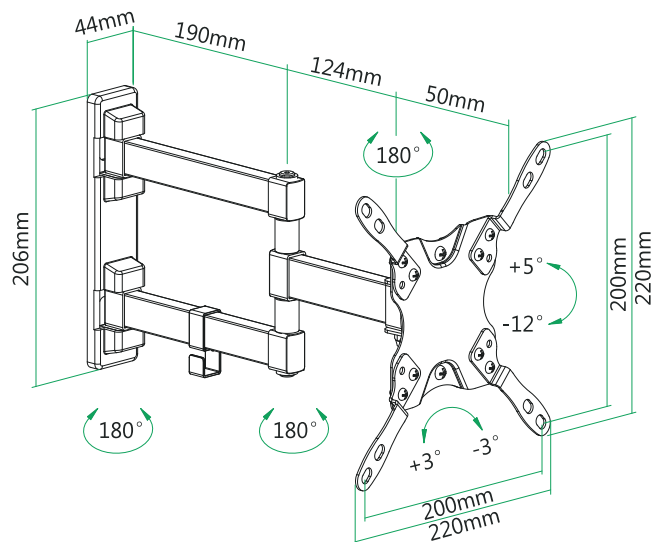

Suporte Fixo Universal

PX-01C

Cód.: 079-0004

SUA CASA MAIS ORGANIZADA

Suporte compatível com o padrão VESA, sustenta até 40kg e possui compatibilidade com TVs de 10 a 71 polegadas.

* Parafusos e Buchas inclusos

Suporte Bi-Articulado

TV LCD/LED 23" A 55" - Preto

Cód.: 079-0006

VESA

FURAÇÃO
PADRÃO VESA

30

SUPORTA ATÉ
30 QUILOS

SEU ESPAÇO MAIS OTIMIZADO

Suporte ajustável de aço com placa VESA destacável, nível embutido e indicação de direção para posicionamento perfeito.

* Parafusos e Buchas inclusos

ARTICULAÇÃO
LIVRE

HOME IS
WHERE
YOU ARE

MELHOR POSICIONAMENTO PARA SUAS TVs E MONITORES

Suporte de aço com organizador de cabos. Possui articulação ajustável com diversos ângulos, nível embutido e indicação de direção para um posicionamento perfeito

* Parafusos e Buchas inclusos

+3° - -3°

+5° - -12°