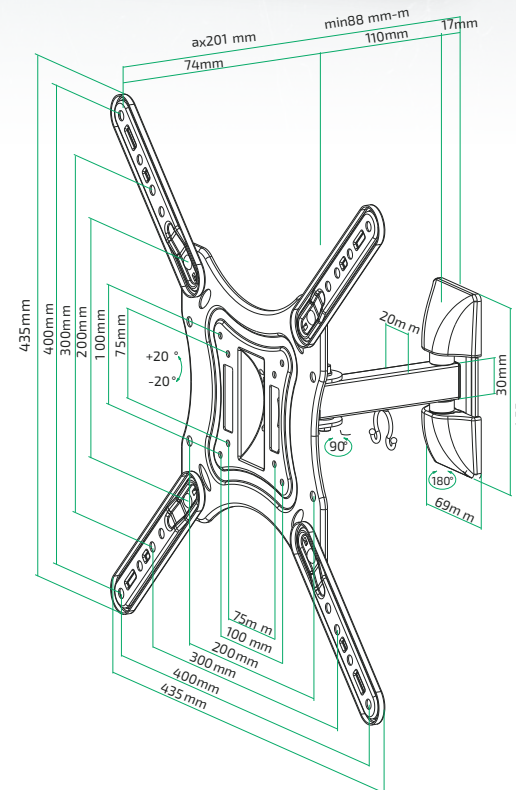

Suporte de aço com organizador de cabos. Possui articulação ajustável com diversos ângulos, nível embutido e indicação de direção para um posicionamento perfeito

* Parafusos e Buchas inclusos

+3° - -3°

+5° - -12°

* Parafusos e Buchas inclusos

ARTICULAÇÃO LIVRE
máxima flexibilidade

+20° ~ -20°

+45° ~ -45°

SUA TV NO MELHOR ÂNGULO DE VISUALIZAÇÃO

Suporte de aço parede em aço para TVs e monitores com organizador de cabos e articulação ajustável para proporcionar um posicionamento perfeito.

ARTICULAÇÃO LIVRE
máxima flexibilidade

Suporte Micro-GAP

P/ TV QLED SAMSUNG 49" A 65"

Cód.: 079-0013

+3° ~ -3°

17-92mm

Gerenciamento
de cabos

TV curva

ARTICULAÇÃO LIVRE
máxima flexibilidade

ESPAÇO MÍNIMO ENTRE TELA E PAREDE

Suporte de aço para TVs QLed Samsung com organizador de cabos para mais praticidade. Espaçamento Super slim de 17-92mm com mecanismo de inclinação livre.