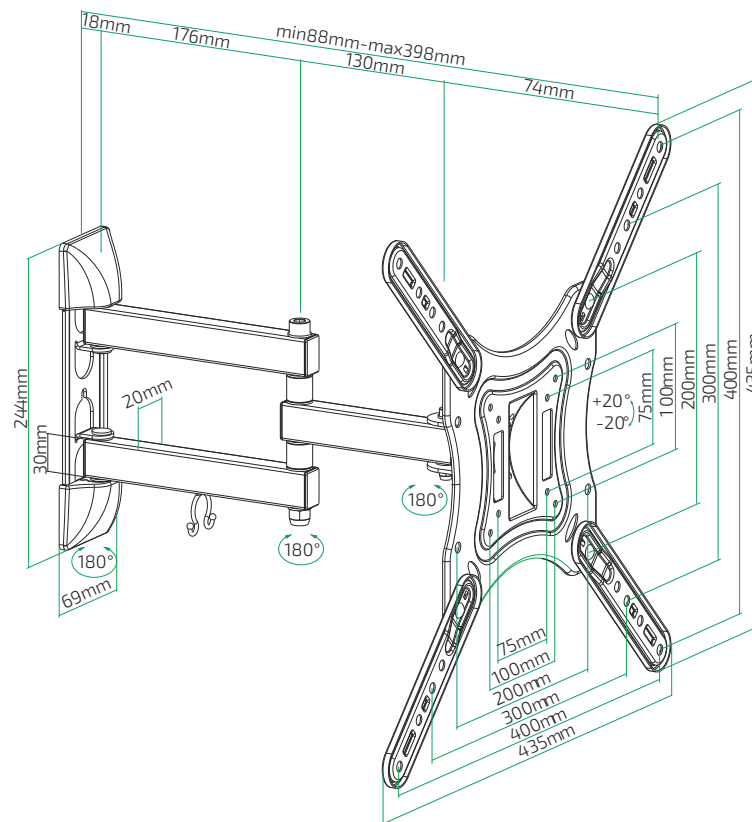

* Parafusos e Buchas inclusos

ARTICULAÇÃO LIVRE
máxima flexibilidade

+20° ~ -20°

+45° ~ -45°

SUA TV NO MELHOR ÂNGULO DE VISUALIZAÇÃO

Suporte de aço parede em aço para TVs e monitores com organizador de cabos e articulação ajustável para proporcionar um posicionamento perfeito.

* Parafusos e Buchas inclusos

Suporte Bi-Articulado

TV LCD/LED 23" A 55" - Preto

Cód.: 079-0008

+20° ~ -20°

+90° ~ -90°

ARTICULAÇÃO LIVRE COM MÁXIMA FLEXIBILIDADE

Suporte Bi-Articulado

ARTICULAÇÃO LIVRE
máxima flexibilidade

Suporte Micro-GAP

P/ TV QLED SAMSUNG 49" A 65"

Cód.: 079-0013

+3° ~ -3°

17-92mm

Gerenciamento
de cabos

TV curva

ARTICULAÇÃO LIVRE
máxima flexibilidade

ESPAÇO MÍNIMO ENTRE TELA E PAREDE

Suporte de aço para TVs QLed Samsung com organizador de cabos para mais praticidade. Espaçamento Super slim de 17-92mm com mecanismo de inclinação livre.