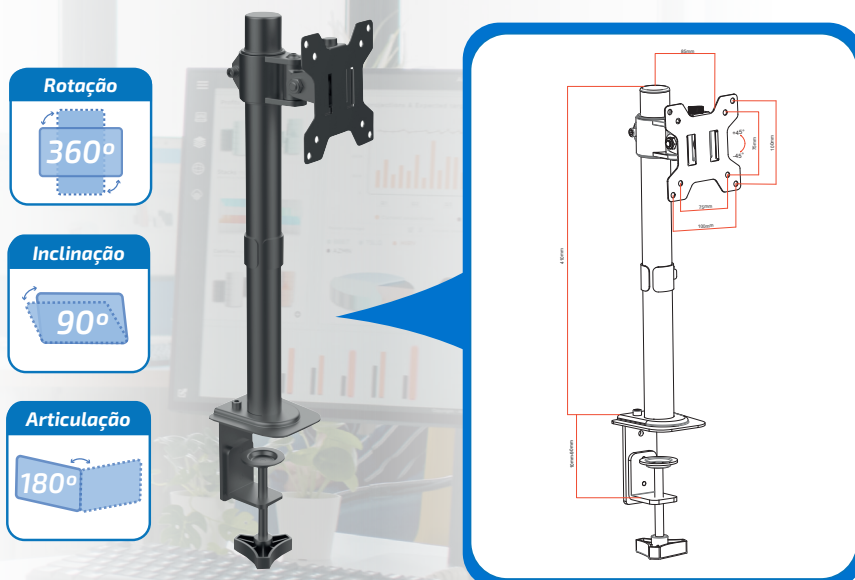

Código: 079-0010