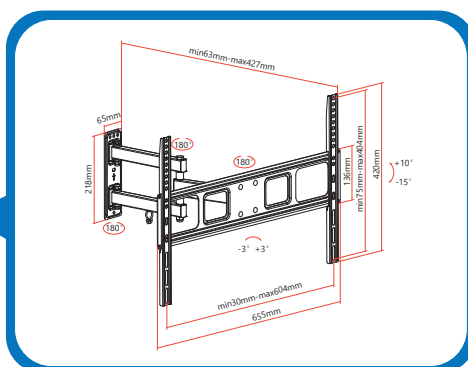

KIT COMPLETO
Parafusos especiais,
porcas, buchas e
chaves (allen e boca)

Código: 079-0009