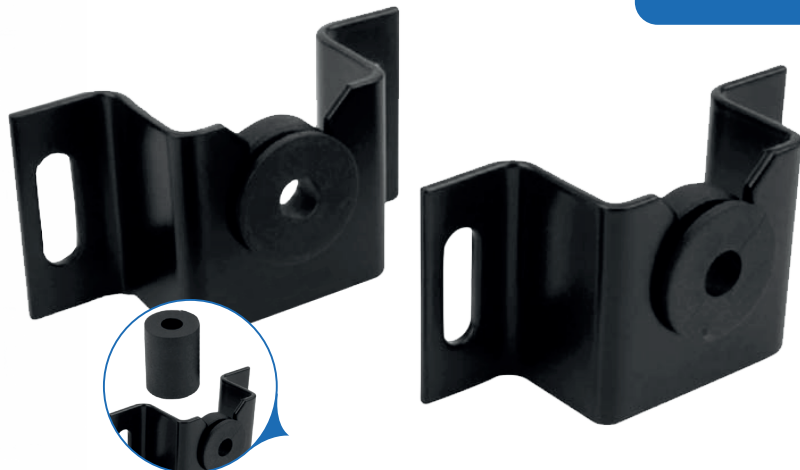

## ESPECIFICAÇÕES TÉCNICAS

- Suporte Fixo
- Fácil Instalação
- Para TV LED/LCD 10" a 71"
- Possui trava de segurança

# PIX

FÁCIL DE MONTAR  
E INSTALAR

FEITO EM AÇO  
CARBONO

ACOMPANHA PARAFUSOS  
E BUCHAS\*

**VESA** Furação  
Padrão VESA

**80** Suporta  
até 80Kg

**5** De Garantia  
Anos

## SUPOORTE FIXO UNIVERSAL

• Parafusos e Buchas inclusos

 Indústria Brasileira

Código: 079-0004