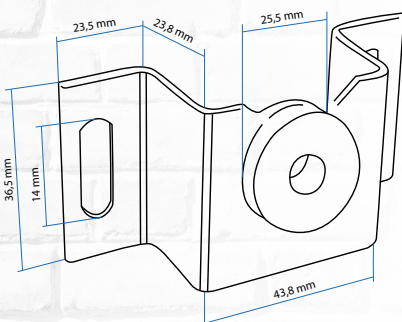

SUPOORTE FIXO UNIVERSAL

• Parafusos e Buchas inclusos

Indústria Brasileira

Código: 079-0004