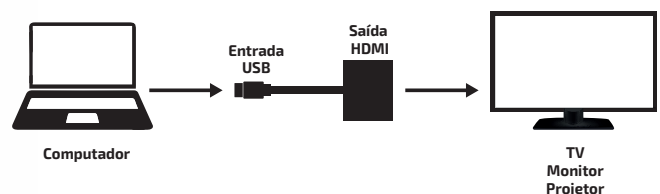

USB PARA HDMI - 15CM

REQUER PORTA USB 3.0

COMPATÍVEL COM
WINDOWS 7 E SUPERIOR

HD RESOLUÇÃO
FULLHD

VELOCIDADE E
PERFORMANCE

FÁCIL DE INSTALAR

1 Ano de
Garantia

Ideal para conectar um monitor adicional ao seu notebook ou desktop FullHD 1080p