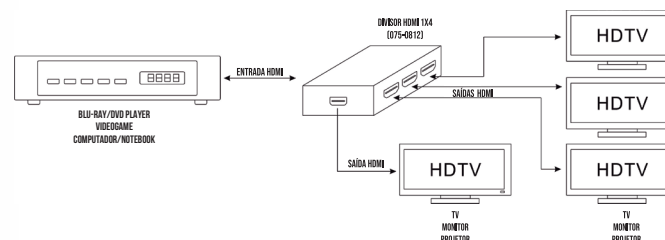

DIVISOR DE VÍDEO - HDMI 1 ENTRADA PARA 4 SAÍDAS - 1.4

Compacto e de fácil instalação, o Divisor HDMI PIX é ideal para uso doméstico e profissional, permitindo a conexão de diversos equipamentos em um único divisor.

ESPECIFICAÇÕES TÉCNICAS

- Entrada HDMI com divisão para 4 saídas
- Resolução: 1080p FullHD
- Fácil instalação e operação

DIMENSÕES & PESO

Unidade: 22,5 x 5 x 10 cm (AxLxP)
Peso: 0,230Kg
Caixa: 22 x 39 x 44 cm (AxLxP)
Peso: 10,400Kg

RESOLUÇÃO: 1080P
FULLHD

FÁCIL INSTALAÇÃO

HDCP Compatível
com HDCP

 Acompanha
fonte

 Largura de banda
de 225 MHz

1 Ano de
Garantia

Código: 075-0812