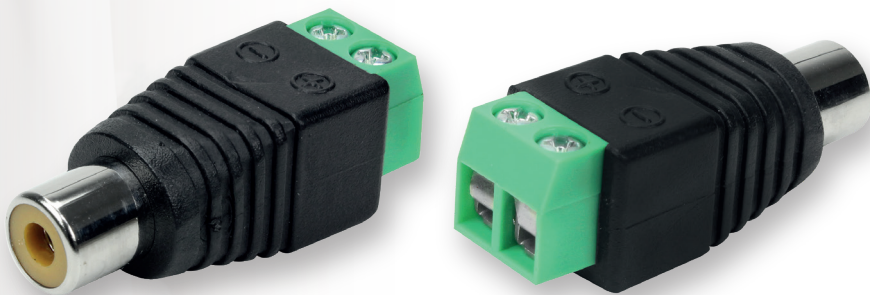

## JACK BORNE - RCA FÊMEA COM BORNE - PARAFUSO

O conector Borne é indicado para instalação CFTV, Não precisa soldar; possui parafusos que facilitam a fixação do cabo. Possibilita imagens nítidas, fácil instalação e evita sujeiras por não precisar soldar.

### ESPECIFICAÇÕES TÉCNICAS

- Plug Borne - RCA Macho com Borne
- Para sistema de vídeo

### CÓD. DE BARRAS

Unidade: 7899744022460

### QUANTIDADE

Unidade: 1 peça

JACK BORNE

RCA FÊMEA COM  
BORNE

COM PARAFUSO

UTILIZADO EM  
SISTEMA DE VÍDEO  
(CFTV)

1

Ano de  
Garantia