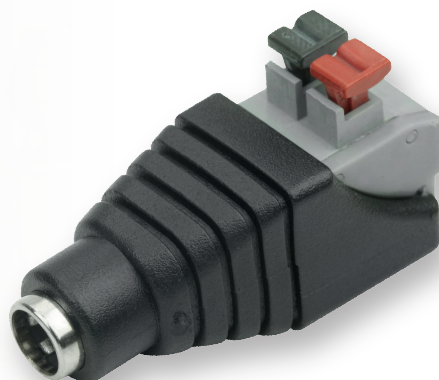

Código: 062-0296