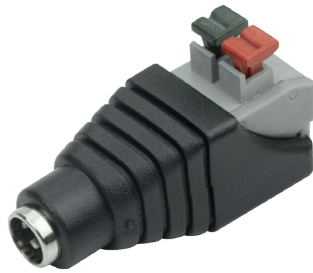

JACK BORNE - J4 FÊMEA COM BORNE 2.1 / 5.5MM ENGATE RÁPIDO

O conector J4 fêmea com borne 2.1 / 5.5mm e engate rápido é utilizado para fornecer energia a dispositivos eletrônicos, como câmeras de vigilância, equipamentos de áudio, iluminação LED, entre outros. O conector J4 fêmea geralmente possui uma entrada para um plugue macho com diâmetro externo de 5.5mm e diâmetro interno de 2.1mm. ConnectPro, você tem segurança!

ESPECIFICAÇÕES TÉCNICAS

- Conexão: Fêmea
- Diâmetro: 2,5 mm
- Engate: Engate rápido

DIMENSÕES & PESO

Unidade: 14,9 x 10,7 x 3,8 cm (AxLxE)
Peso: 0,080Kg
Caixa: 26 x 33 x 39 cm (AxLxP)
Peso: 16,500Kg

INFORMAÇÕES FISCAIS

Classificação Fiscal (NCM): 85369090

CÓD. DE BARRAS

Unidade: 7899744030618
Caixa Mãe: 27899744030612

QUANTIDADE

Unidade: 1 peça
Caixa Mãe: 2000 peças

JACK BORNE

J4 FÊMEA COM BORNE

ENGATE RÁPIDO