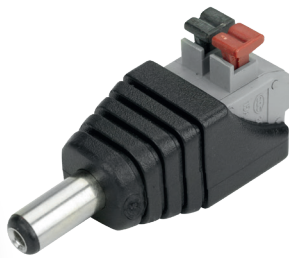

PLUG BORNE - P4 MACHO COM BORNE 2.1 / 5.5MM ENGATE RÁPIDO

Este plug é usado para ligar a alimentação de câmeras. Você não precisa cortar o cabo da fonte para instalar a câmera e muito menos soldar o cabo. ConnectPro, você tem segurança!

ESPECIFICAÇÕES TÉCNICAS

- Acabamento em metal e pp.
- Conexão de engate rápido.
- Não precisa de parafuso

DIMENSÕES & PESO

Unidade: 15,1 x 10,6 x 3,1 cm (AxLxE)
Peso: 0,080Kg
Caixa: 26 x 33 x 39 cm (AxLxP)
Peso: 15,000Kg

INFORMAÇÕES FISCAIS

Classificação Fiscal (NCM): 85369090

CÓD. DE BARRAS

Unidade: 7899744030601
Caixa Mãe: 27899744030605

QUANTIDADE

Unidade: 1 peça
Caixa Mãe: 2000 peças

PLUG BORNE

P4 MACHO COM BORNE

ENGATE RÁPIDO

UTILIZADO EM
SISTEMA DE VÍDEO
(CFTV)

1

Ano de
Garantia

Código: 062-0294