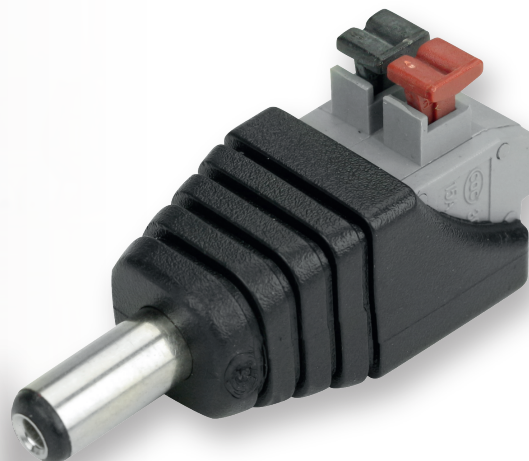

PLUG BORNE - P4 MACHO COM BORNE 2.1 / 5.5MM ENGATE RÁPIDO

Este plug é usado para ligar a alimentação de câmeras. Você não precisa cortar o cabo da fonte para instalar a câmera e muito menos soldar o cabo. ConnectPro, você tem segurança!

ESPECIFICAÇÕES TÉCNICAS

- Acabamento em metal e pp.
- Conexão de engate rápido.
- Não precisa de parafuso

DIMENSÕES & PESO

Unidade: 15,1 x 10,6 x 3,1 cm (AxLxE)
Peso: 0,080Kg
Caixa: 26 x 33 x 39 cm (AxLxP)
Peso: 15,000Kg

INFORMAÇÕES FISCAIS

Classificação Fiscal (NCM): 85369090

CÓD. DE BARRAS

Unidade: 7899744030601
Caixa Mãe: 27899744030605

QUANTIDADE

Unidade: 1 peça
Caixa Mãe: 2000 peças

PLUG BORNE

P4 MACHO COM BORNE

ENGATE RÁPIDO

UTILIZADO EM
SISTEMA DE VÍDEO
(CFTV)

1

Ano de
Garantia

Código: 062-0294