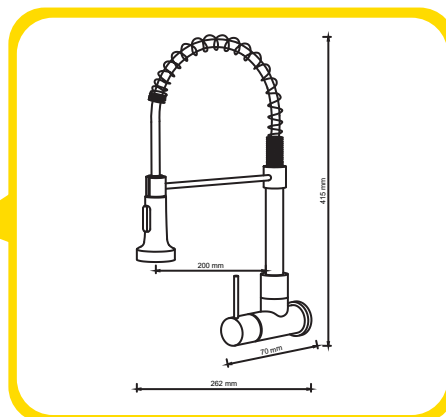

ESPECIFICAÇÕES TÉCNICAS

- Corpo em aço inox
- Acabamento cromado
- Tubo flexível
- Rotação de 360°
- Fácil instalação

DIMENSÕES & PESO

Unidade: 53,5 x 30,5 x 7 cm (AxLxP)
Peso: 1,200Kg
Caixa: 61,5 x 49,5 x 35,5 cm (AxLxP)
Peso: 12,000Kg

INFORMAÇÕES FISCAIS

Classificação Fiscal (NCM): 84818019

CÓD. DE BARRAS

Unidade: 7908891109433
Caixa Mãe: 17908891109430

QUANTIDADE

Unidade: 1 peça
Caixa Mãe: 10 peças

KOKAY

**CORPO EM AÇO INOX
COM ACABAMENTO
CROMADO**

2 OPÇÕES DE JATOS

FÁCIL INSTALAÇÃO

SPRAY JATO
E DUCHA

GIRO 360°

5

ANOS DE
GARANTIA

Código: 056-1195