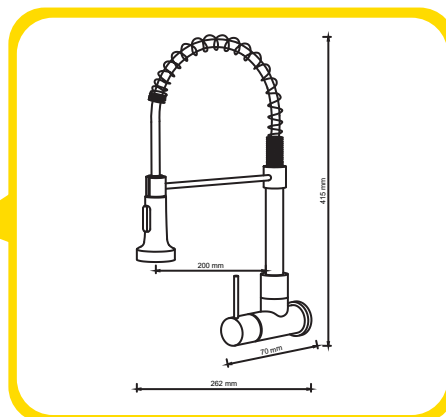

### ESPECIFICAÇÕES TÉCNICAS

- Corpo em aço inox
- Acabamento cromado
- Tubo flexível
- Rotação de 360°
- Fácil instalação

### DIMENSÕES & PESO

Unidade: 53,5 x 30,5 x 7 cm (AxLxP)  
Peso: 1,400Kg  
Caixa: 57,5 x 51,5 x 35,5 cm (AxLxP)  
Peso: 14,000Kg

# KOKAY

**CORPO EM AÇO INOX  
COM ACABAMENTO  
CROMADO**

**2 OPÇÕES DE JATOS**

**FÁCIL INSTALAÇÃO**

SPRAY JATO  
E DUCHA

GIRO 360°

**5**

ANOS DE  
GARANTIA