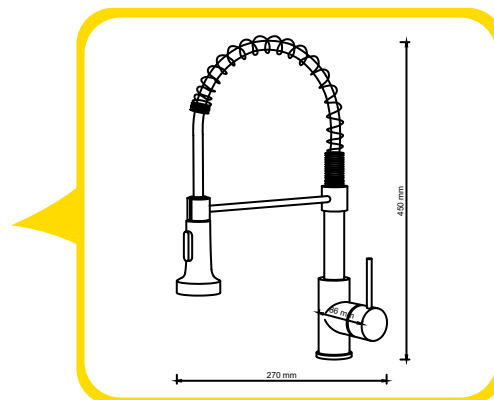

Código: 056-1193