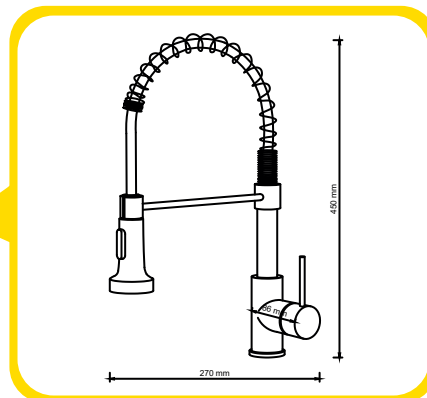

Código: 056-1192