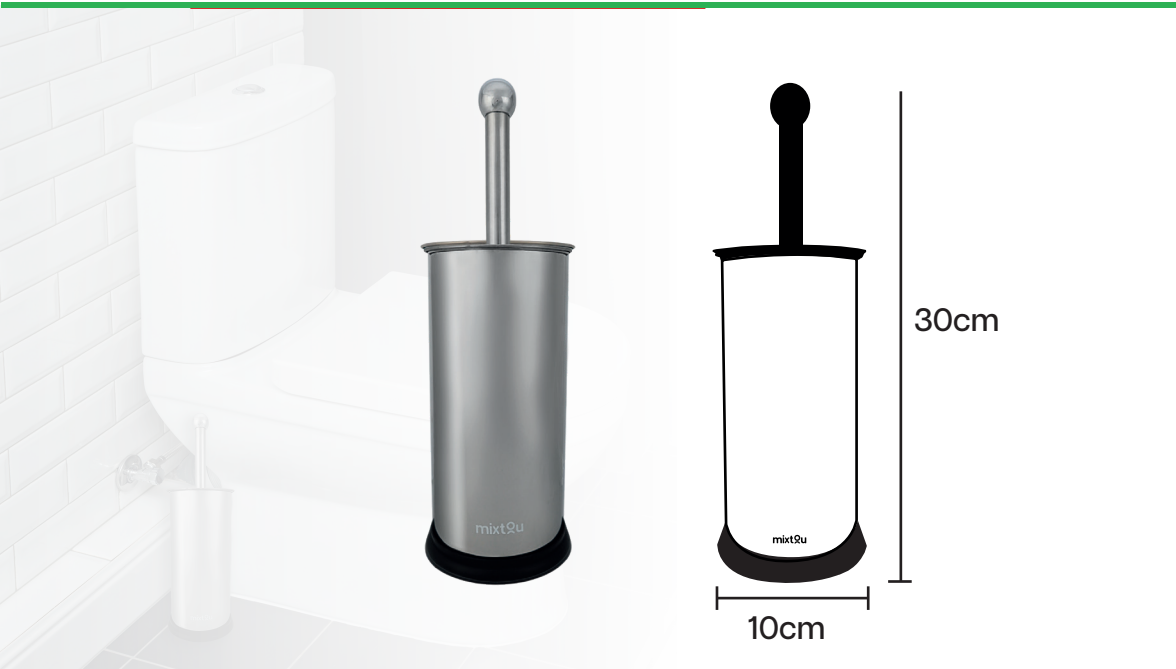

# ESCOVA SANITÁRIA PARA LIMPEZA DE VASO PRIVADA BANHEIRO INOX - 30CM

Com a escova sanitária para limpeza inox você garante a higienização e a beleza no seu espaço. Seu acabamento em aço inox proporciona maior elegância em seu ambiente e suas cerdas flexíveis trazem a facilidade e comodidade que só a KOKAY pode proporcionar. KOKAY: Um mundo de facilidades para você

## ESPECIFICAÇÕES TÉCNICAS

- Dispenser em aço Inox
- Cerdas flexíveis
- Design elegante
- Alta durabilidade

## QUANTIDADE

Unidade: 1 peça  
Caixa Mãe: 12 peças

**mixto**u

DISPENSER EM AÇO INOX

CERDAS FLEXÍVEL

TAMANHO: 30CM

Código: 056-1183