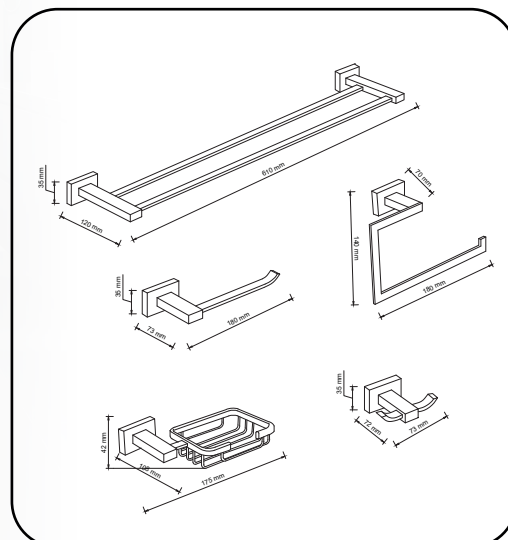

ESPECIFICAÇÕES TÉCNICAS

- Cor: Cromado
- Material: Aço Inox
- Tipo de fixação: Com parafuso

DIMENSÕES & PESO

Unidade: 7,5 x 26 x 64 cm (AxLxP)
Peso: 1,800Kg
Caixa: 40,5 x 27,5 x 65,5 cm (AxLxP)
Peso: 12,500Kg

PARA BANHEIRO E LAVABO

EM AÇO INOX

PORTA TOALHA
DUPLO

CABIDE

PORTA PAPEL
HIGIÊNICO

GANCHO
MULTI USO

SABONETEIRA

Código: 056-1181