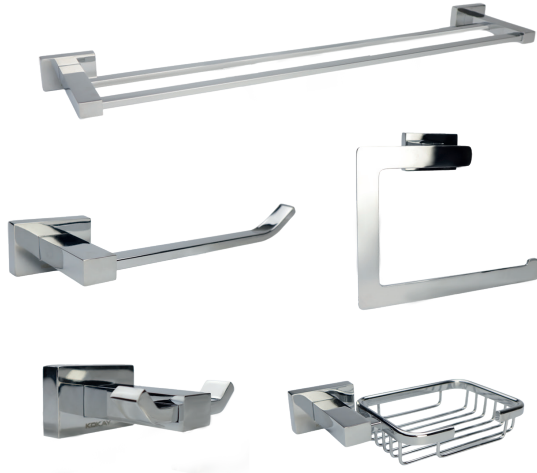

KIT ACESSÓRIOS QUADRADO PARA BANHEIRO/LAVABO EM AÇO INOX - 5 PEÇAS - CROMADO

Transforme seu banheiro ou lavabo em um espaço moderno e sofisticado com o KIT ACESSÓRIOS PARA BANHEIRO/LAVABO EM AÇO INOX COM 5 PEÇAS da KOKAY. Elegante e funcional, é perfeito para quem busca praticidade e estilo. Com 2 opções de acabamento, preto e cromado, ele se adapta a qualquer decoração, proporcionando um visual contemporâneo e sofisticado. KOKAY: Um mundo de facilidades para você.

ESPECIFICAÇÕES TÉCNICAS

- Cor: Cromado
- Material: Aço Inox
- Tipo de fixação: Com parafuso

DIMENSÕES & PESO

Unidade: 7,5 x 26 x 64 cm (AxLxP)
Peso: 1,800Kg
Caixa: 40,5 x 27,5 x 65,5 cm (AxLxP)
Peso: 12,500Kg

INFORMAÇÕES FISCAIS

Classificação Fiscal (NCM): 73249000

CÓD. DE BARRAS

Unidade: 7899744098953
Caixa Mãe: 17899744098950

QUANTIDADE

Unidade: 1 peça
Caixa Mãe: 5 peças

KOKAY

KIT DE ACESSÓRIOS
QUADRADO

PARA BANHEIRO E LAVABO

EM AÇO INOX

PORTA TOALHA
DUPLO

CABIDE

PORTA PAPEL
HIGIÊNICO

GANCHO
MULTI USO

SABONETEIRA

Código: 056-1181