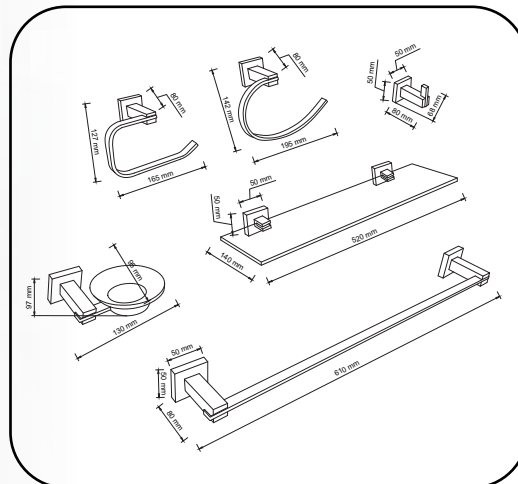

ESPECIFICAÇÕES TÉCNICAS

- Cor: Preto
- Material: Aço Inox + vidro
- Tipo de fixação: Com parafuso

DIMENSÕES & PESO

Unidade: 10,5 x 26,5 x 67,5 cm (AxLxP)
Peso: 2,760Kg
Caixa: 54 x 28 x 69 cm (AxLxP)
Peso: 14,500Kg

PARA BANHEIRO E LAVABO

EM AÇO INOX + VIDRO

PORTA PAPEL
HIGIÊNICO

PORTA TOALHA
DE ROSTO

PORTA TOALHA
DE BANHO

GANCHO
MULTI USO

SUPORTE DE
VIDRO

SABONETEIRA