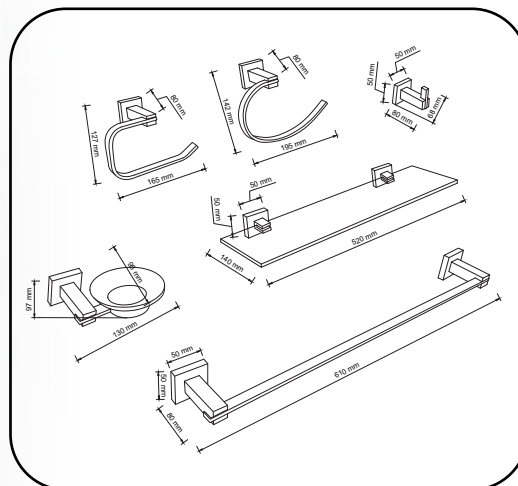

ESPECIFICAÇÕES TÉCNICAS

- Cor: Cromado
- Material: Aço Inox + vidro
- Tipo de fixação: Com parafuso

DIMENSÕES & PESO

Unidade: 10,5 x 26,5 x 67,5 cm (AxLxP)
Peso: 2,760Kg
Caixa: 54 x 28 x 69 cm (AxLxP)
Peso: 14,500Kg

PARA BANHEIRO E LAVABO

EM AÇO INOX + VIDRO

PORTA PAPEL
HIGIÊNICO

PORTA TOALHA
DE ROSTO

PORTA TOALHA
DE BANHO

GANCHO
MULTI USO

SUPORTE DE
VIDRO

SABONETEIRA